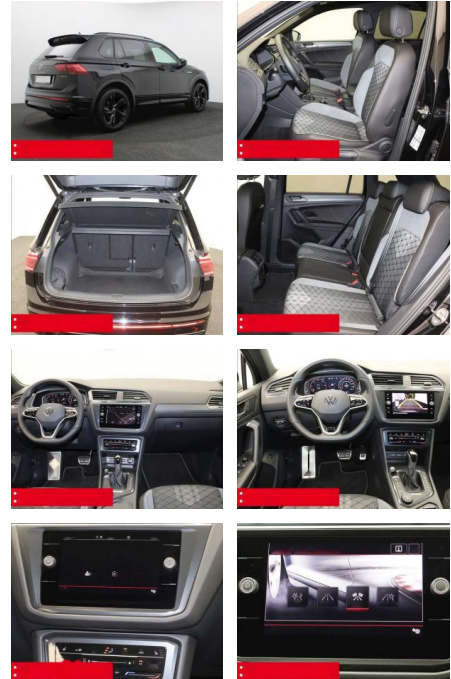

Volkswagen Tiguan 2.0 TDI DSF 4Mo. R-Line

BS05-77013_GW050119..

Erstzulassung:	Kilometer:	Farbe:	Leistung:	Kraftstoffart:	Verbr. komb.	CO2-Emission	CO2-Klasse (WLTP)
01.01.2024	33.655	Schwarz	147 kW / 200 PS	Benzin	6,6 l/100km	172 g/km	F

PREIS
48.070 €

FINANZIERUNGSBEISPIEL

Laufzeit: 72 Monate   Anzahlung: 25 %
Basis-Finanzierung:*   Mtl. Rate:
Zielraten-Finanzierung:**   **305 €**

* Basisfinanzierung: Anzahlung: 12.018 Euro, Laufzeit: 72 Monate, Nettodarlehen: 36.053 Euro, Gesamtbetrag: 52.386 Euro, Zinssätze: 3.92% Sollz. (gebunden), 3.99% eff.
** Zielratenfinanzierung: Anzahlung: 12.018 Euro, Laufzeit: 72 Monate, Nettodarlehen: 36.053 Euro, Zielrate: 24.035 Euro, Gesamtbetrag: 54.064 Euro, Zinssätze: 3.92% Sollz. (gebunden), 3.99% eff.,

Vermittlung für: Santander Consumer Bank
Repräsentatives Beispiel gem. § 17 Abs. 4 PAngV. Diese Finanzierungsangebote sind Beispiele. Gerne ermitteln wir für Sie Ihr individuelles Angebot.

Ausstattung

Sicherheit

- Anti-Blockiersystem ABS

Multimedia

- Radio

Weiteres

- Diesel
- HIGHLIGHTS PANORAMA-SCHIEBEDACH
- NAVIGATIONSSYSTEM DISCOVER MEDIA incl. Streaming und Internet LM-Felgen 19
- VALENCIA IQ.LIGHT - LED-Matrixscheinwerfer
- ANHÄNGEVORRICHTUNG (anklapp-/schwenkbar)
- RÜCKFAHRKAMERA
- ASSISTENZ-SYSTEME
- ACC-ABSTANDSTEMPOMAT-ADAPTIVE CRUISE
- AUSSTATTUNG DACHREILING schwarz
- CONTROL Fernlichtassistent
- DYNAMIK LIGHT
- ASSIST (blendfreies FL)
- FRONT ASSIST
- Müdigkeitserkennung
- NOTBREMSASSISTENT
- PARKLENK-ASSISTENT
- SPURHALTE-ASSISTENT

- verstellbar mit Beifahrerabsenkung und Umfeldbeleuchtung Fensterheber elektrisch vorne + hinten
- Multifunktions-Lederlenkrad BEHEIZBAR
- Multifunktions-Lederlenkrad und Schaltwippen
- Innenspiegel automatisch abblendend
- KEYLESS ACCES - Schlüssellose Zentralverriegelung
- KEYLESS START - Schlüsselloses Startsystem
- Lendenwirbelstütze/n
- INNEN-AUSSTATTUNG Rücksitzlehne geteilt umklappbar
- Sitzhöhenverstellung vorne
- 2x 2 USB-Schnittstellen (Typ C) in der Mittelkonsole
- vorn Beifahrersitzlehne komplett umklappbar
- DACHHIMMEL IN SCHWARZ
- Abgedunkelte Scheiben ab B-Säule
- Black-Style Design - Leiste zwischen Scheinwerfern/Griffmulden beleuchtet und Spiegelgehäuse schwarz

- Zwischenverkauf und Irrtümer vorbehalten.

STÄNDIG ÜBER 15.000 FAHRZEUGE IM BESTAND!