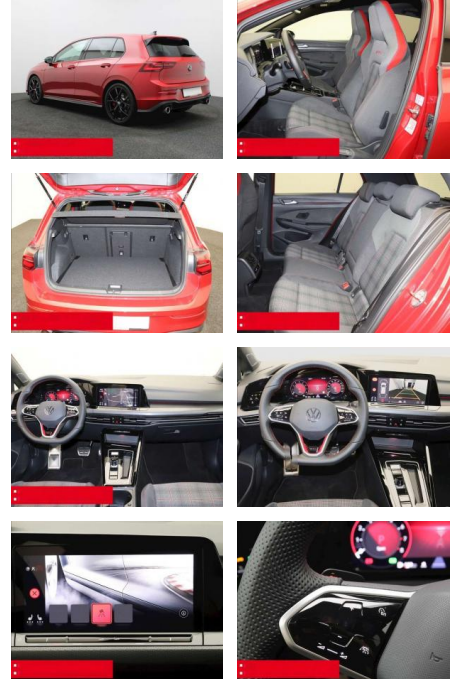

Ihr Ansprechpartner

Herr Kadri Tunc
E-Mail: info@fehntjer-autozentrum.de
Telefon: 04954 9559820

Fehntjer Autozentrum GmbH & Co. KG
Dr. Warsing Straße 270 - 26802 Moormerland - Tel.: 04954 / 9559820

Volkswagen Golf GTI 8 2.0 TSI DSG PANO HK-SOUND

BS05-76737_Golf GTI 8 2.0 TSI DSG PANO HK-SOUND

Erstzulassung:	Kilometer:	Farbe:	Leistung:	Kraftstoffart:	Verbr. komb.	CO2-Emission	CO2-Klasse (WLTP)
01.01.2024	23.545	Rot	180 kW / 245 PS	Benzin	7,2 l/100km	163 g/km	F

PREIS
37.250 €

FINANZIERUNGSBEISPIEL

Laufzeit: 72 Monate   Anzahlung: 25 %
Basis-Finanzierung:*   Mtl. Rate:
Zielraten-Finanzierung:**   **237 €**

* Basisfinanzierung: Anzahlung: 9.313 Euro, Laufzeit: 72 Monate, Nettodarlehen: 27.938 Euro, Gesamtbetrag: 40.595 Euro, Zinssätze: 3.92% Sollz. (gebunden), 3.99% eff.
** Zielratenfinanzierung: Anzahlung: 9.313 Euro, Laufzeit: 72 Monate, Nettodarlehen: 27.938 Euro, Zielrate: 18.625 Euro, Gesamtbetrag: 41.895 Euro, Zinssätze: 3.92% Sollz. (gebunden), 3.99% eff.,

Vermittlung für: Santander Consumer Bank
Repräsentatives Beispiel gem. § 17 Abs. 4 PAngV. Diese Finanzierungsangebote sind Beispiele. Gerne ermitteln wir für Sie Ihr individuelles Angebot.

Ausstattung

Sicherheit

- Anti-Blockiersystem ABS

- Zwischenverkauf und Irrtümer vorbehalten.

Multimedia

- Radio

Weiteres

- HIGHLIGHTS PANORAMA-SCHIEBEDACH
  NAVIGATIONSSYSTEM DISCOVER MEDIA incl. Streaming und Internet IQ.LIGHT - LED-Matrixscheinwerfer TOP-SPORT-SITZE RÜCKFAHRKAMERA SOUNDSYSTEM HARMAN-KARDON 480 Watt ASSISTENZ-SYSTEME ACC-ABSTANDSTEMPOMAT-ADAPTIVE CRUISE CONTROL Fernlichtassistent DYNAMIK LIGHT ASSIST (blendfreies FL) FRONT ASSIST mit Fußgänger- und Radfahrererkennung Müdigkeitserkennung NOTBREMSASSISTENT SPURHALTE-ASSISTENT TRAVEL ASSIST VERKEHRSZEICHENERKENNUNG Einparkhilfe PDC vorne und hinten INFOTAINMENT &

STÄNDIG ÜBER 15.000 FAHRZEUGE IM BESTAND!