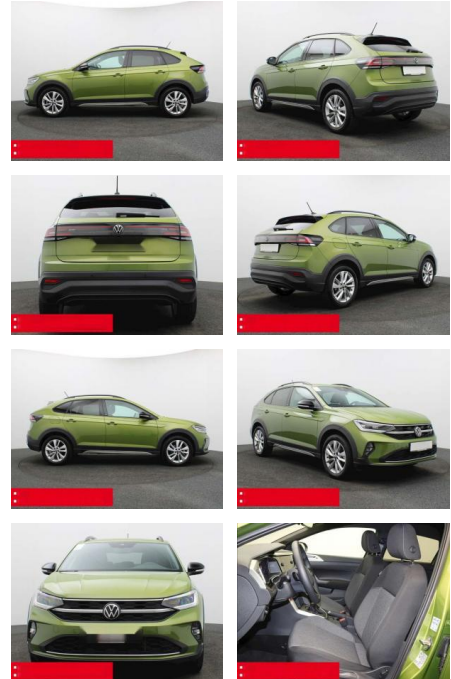

Volkswagen Taigo 1.0 TSI DSG Move IQ.LIGHT KAMER...

BS05-76436_Angebote Nr.:

Erstzulassung:	Kilometer:	Farbe:	Leistung:	Kraftstoffart:	Verbr. komb.	CO2-Emission	CO2-Klasse (WLTP)
01.01.2024	15.500	Grün	81 kW / 110 PS	Benzin	6,0 l/100km	136 g/km	E