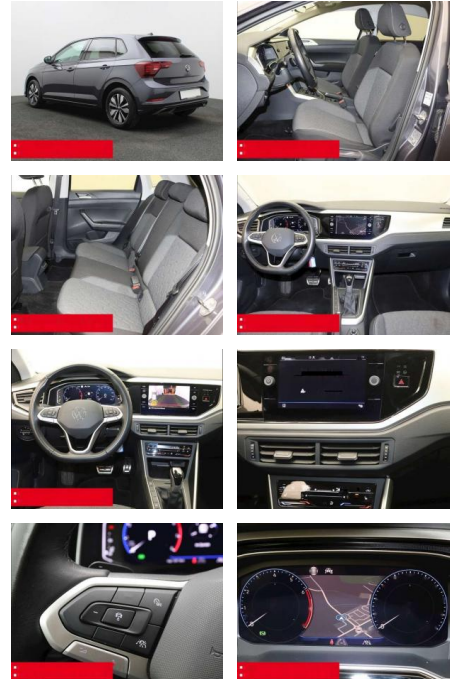

BS05-76342_GW050119..

Erstzulassung:	Kilometer:	Farbe:	Leistung:	Kraftstoffart:	Verbr. komb.	CO2-Emission	CO2-Klasse (WLTP)
01.01.2024	24.060	Grau	81 kW / 110 PS	Benzin	5,8 l/100km	131 g/km	D

PREIS
24.380 €