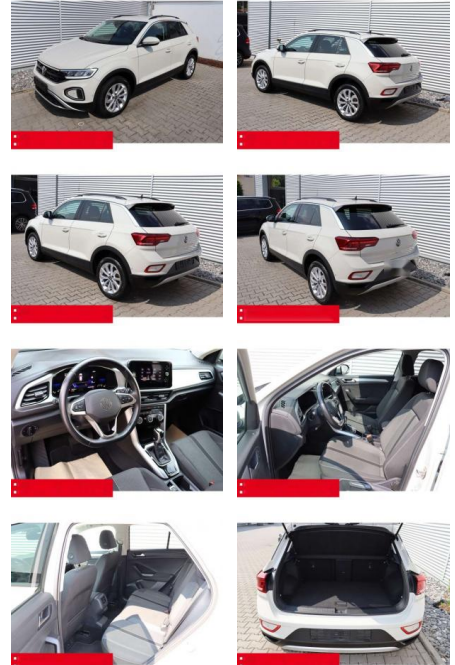

## Volkswagen T-Roc 1.5 TSI DSG Life AHK LED NAVI

BS05-4702\_GW Artikelnr.:

Erstzulassung:	Kilometer:	Farbe:	Leistung:	Kraftstoffart:	Verbr. komb.	CO2-Emission	CO2-Klasse (WLTP)
01.05.2023	35.320	Grau	110 kW / 150 PS	Benzin	6,4 l/100km	144 g/km	E