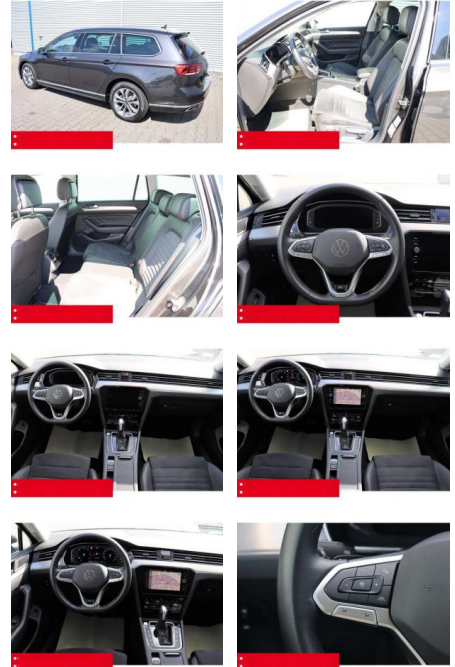

Ihr Ansprechpartner

Herr Kadri Tunc
E-Mail: info@fehntjer-autozentrum.de
Telefon: 04954 9559820

Fehntjer Autozentrum GmbH & Co. KG
Dr. Warsing Straße 270 - 26802 Moormerland - Tel.: 04954 / 9559820

Volkswagen Passat Variant 2.0 TDI 200 PS R-Line

BS05-403_GWAS001snr.:

Erstzulassung:	Kilometer:	Farbe:	Leistung:	Kraftstoffart:	Verbr. komb.	CO2-Emission	CO2-Klasse (WLTP)
01.06.2022	24.100	Grau	147 kW / 200 PS	Benzin	5,5 l/100km	144 g/km	E

PREIS
31.680 €

FINANZIERUNGSBEISPIEL
Laufzeit: 72 Monate   Anzahlung: 25 %
Basis-Finanzierung:*   Mtl. Rate:
Zielraten-Finanzierung:** **201 €**

* Basisfinanzierung: Anzahlung: 7.920 Euro, Laufzeit: 72 Monate, Nettodarlehen: 23.760 Euro, Gesamtbetrag: 34.524 Euro, Zinssätze: 3.92% Sollz. (gebunden), 3.99% eff.
** Zielratenfinanzierung: Anzahlung: 7.920 Euro, Laufzeit: 72 Monate, Nettodarlehen: 23.760 Euro, Zielrate: 15.840 Euro, Gesamtbetrag: 35.630 Euro, Zinssätze: 3.92% Sollz. (gebunden), 3.99% eff.,

Vermittlung für: Santander Consumer Bank
Repräsentatives Beispiel gem. § 17 Abs. 4 PAngV. Diese Finanzierungsangebote sind Beispiele. Gerne ermitteln wir für Sie Ihr individuelles Angebot.

Ausstattung

Sicherheit

- Anti-Blockiersystem ABS

- Zwischenverkauf und Irrtümer vorbehalten.

Multimedia

- Radio

Weiteres

- Diesel
- HIGHLIGHTS NAVIGATIONSSYSTEM DISCOVER MEDIA incl. Streaming und Internet
- LM-Felgen 17 SOHO Sitzbezüge
- ArtVelours/Leder RÜCKFAHRKAMERA
- ERGO-COMFORTSITZ/-E ASSISTENZ-SYSTEME
- ACC-ABSTANDSTEMPOMAT-ADAPTIVE CRUISE CONTROL Berganfahr-Assistent
- Müdigkeitserkennung NOTBREMSASSISTENT
- SPURHALTE-ASSISTENT TRAVEL ASSIST
- VERKEHRSSZEICHENERKENNUNG
- Fußgängererkennung Einparkhilfe PDC vorne und hinten INFOTAINMENT & MULTIMEDIA Handyvorbereitung Bluetooth

STÄNDIG ÜBER 15.000 FAHRZEUGE IM BESTAND!