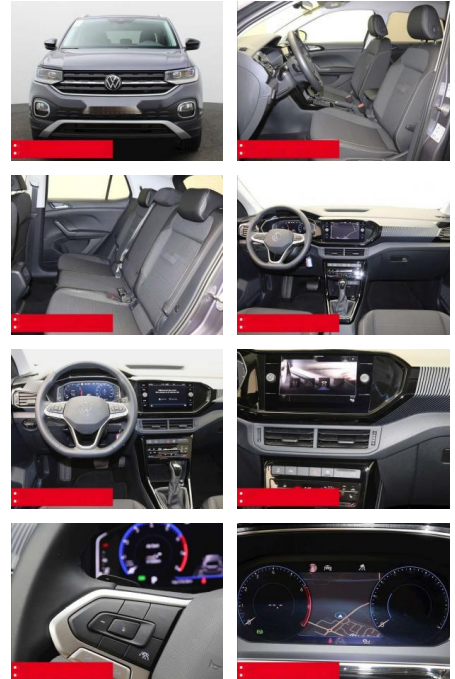

Ihr Ansprechpartner

Herr Kadri Tunc
E-Mail: info@fehntjer-autozentrum.de
Telefon: 04954 9559820

Fehntjer Autozentrum GmbH & Co. KG
Dr. Warsing Straße 270 - 26802 Moormerland - Tel.: 04954 / 9559820

Volkswagen T-Cross 1.0 TSI DSG Style NAVI KAMERA

BS05-76424_Gewinnjahr: 2024

Erstzulassung:	Kilometer:	Farbe:	Leistung:	Kraftstoffart:	Verbr. komb.	CO2-Emission	CO2-Klasse (WLTP)
01.01.2024	19.975	Grau	81 kW / 110 PS	Benzin	6,3 l/100km	144 g/km	E

PREIS
26.440 €

FINANZIERUNGSBEISPIEL

Laufzeit: 72 Monate   Anzahlung: 25 %
Basis-Finanzierung:*   Mtl. Rate:
Zielraten-Finanzierung:** **168 €**

* Basisfinanzierung: Anzahlung: 6.610 Euro, Laufzeit: 72 Monate, Nettodarlehen: 19.830 Euro, Gesamtbetrag: 28.814 Euro, Zinssätze: 3.92% Sollz. (gebunden), 3.99% eff.
** Zielratenfinanzierung: Anzahlung: 6.610 Euro, Laufzeit: 72 Monate, Nettodarlehen: 19.830 Euro, Zielrate: 13.220 Euro, Gesamtbetrag: 29.737 Euro, Zinssätze: 3.92% Sollz. (gebunden), 3.99% eff.,

Vermittlung für: Santander Consumer Bank
Repräsentatives Beispiel gem. § 17 Abs. 4 PAngV. Diese Finanzierungsangebote sind Beispiele. Gerne ermitteln wir für Sie Ihr individuelles Angebot.

Ausstattung

Sicherheit

- Anti-Blockiersystem ABS

- Zwischenverkauf und Irrtümer vorbehalten.

Multimedia

- Radio

Weiteres

- HIGHLIGHTS NAVIGATIONSSYSTEM DISCOVER MEDIA incl. Streaming und Internet
- LM-Felgen 18 KÖLN RÜCKFAHRKAMERA
- ASSISTENZ-SYSTEME
- ACC-ABSTANDSTEMPOMAT-ADAPTIVE CRUISE CONTROL Berganfahr-Assistent
- BLIND-SPOT-Assistent und
- AUSPARK-Assistent Fernlichtassistent
- LIGHT ASSIST FRONT ASSIST
- Müdigkeitserkennung NOTBREMSASSISTENT
- SPURHALTE-ASSISTENT TRAVEL ASSIST LIGHT
- ASSIST VERKEHRSZEICHENERKENNUNG
- Fußgängererkennung Einparkhilfe PDC vorne und hinten INFOTAINMENT &

STÄNDIG ÜBER 15.000 FAHRZEUGE IM BESTAND!