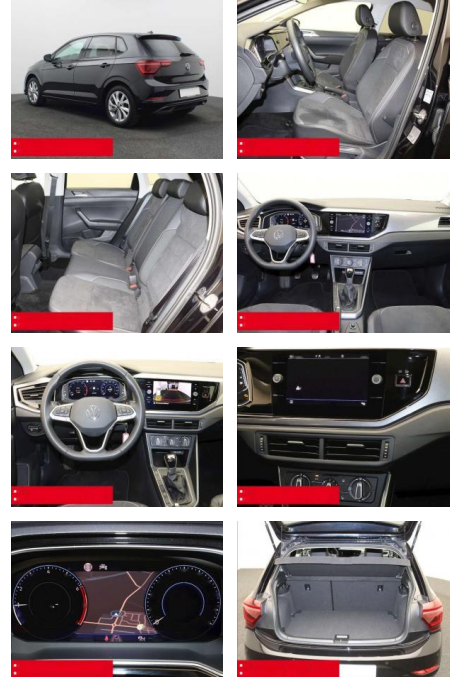

Ihr Ansprechpartner

Herr Kadri Tunc
E-Mail: info@fehntjer-autozentrum.de
Telefon: 04954 9559820

Fehntjer Autozentrum GmbH & Co. KG
Dr. Warsing Straße 270 - 26802 Moormerland - Tel.: 04954 / 9559820

Volkswagen Polo 1.0 TSI Style NAVI ACC KAMERA

BS05-74628_GW050119..