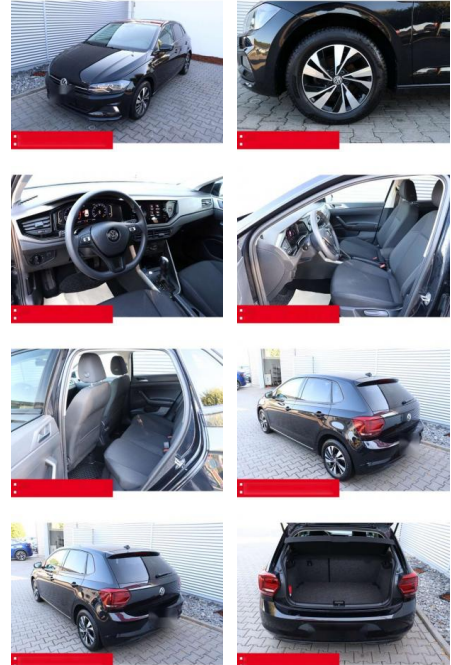

BS05-4899_GW Angebot Nr.:

| Erstzulassung: | Kilometer: | Farbe: | Leistung: | Kraftstoffart: | Verbr. komb. | CO2-Emission | CO2-Klasse (WLTP) |
|----------------|------------|---------|---------------|----------------|--------------|--------------|-------------------|
| 01.07.2020 | 49.950 | Schwarz | 70 kW / 95 PS | Benzin | 6,3 l/100km | 143 g/km | E |