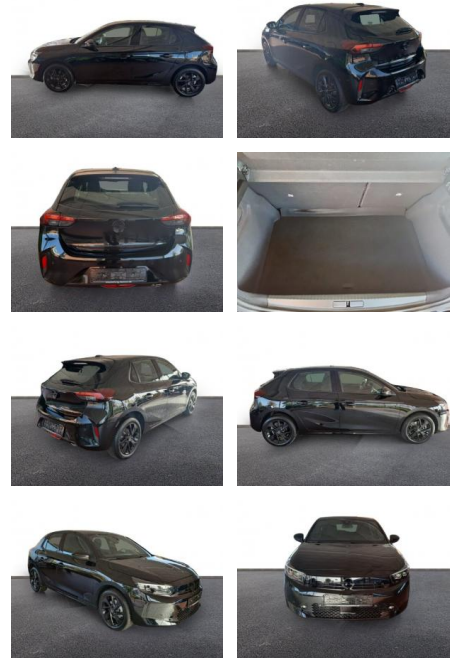

## Opel Corsa F GS 1.2 T LED Klimaautom. DAB SHZ

AH32-P424473Angebotsnr.:

Erstzulassung:	Kilometer:	Farbe:	Leistung:	Kraftstoffart:
01.09.2023	12.025	Schwarz	74 kW / 101 PS	Benzin

**PREIS**  
**20.450 €**