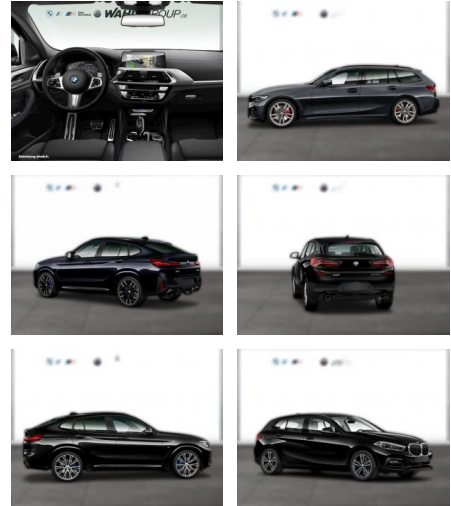

WG04-218026 Angebotsnr.:

Erstzulassung:	Kilometer:	Farbe:	Leistung:	Kraftstoffart:
01.08.2020	55.800	Schwarz	265 kW / 360 PS	Benzin

PREIS
51.860 €

FINANZIERUNGSBEISPIEL

Laufzeit: 72 Monate Anzahlung: 25 %
Basis-Finanzierung:* Mtl. Rate:
Zielraten-Finanzierung:** **329 €**