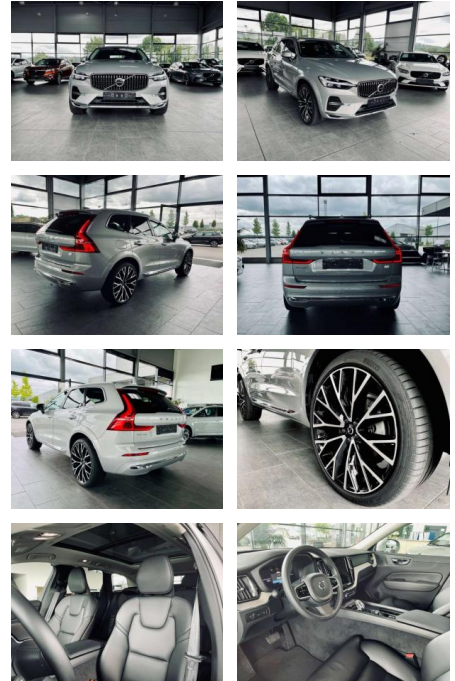

AR35-2220 **Angebotsnr.:**

Erstzulassung:	Kilometer:	Farbe:	Leistung:	Kraftstoffart:
01.12.2021	95.000	Silber	288 kW / 392 PS	Benzin

PREIS
44.430 €

FINANZIERUNGSBEISPIEL

Laufzeit: 72 Monate Anzahlung: 25 %
Basis-Finanzierung:* Mtl. Rate:
Zielraten-Finanzierung:** **282 €**