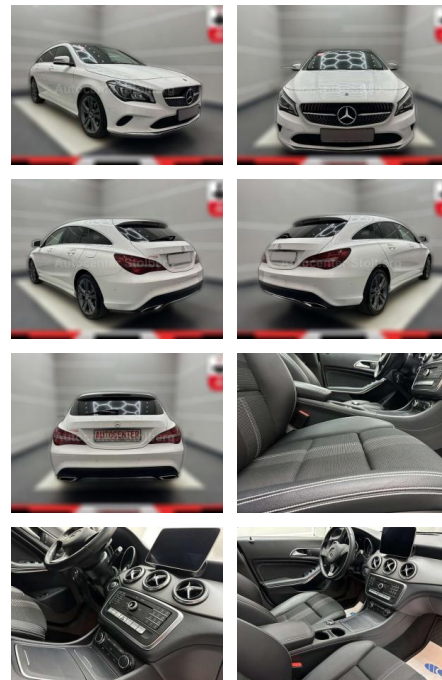

Mercedes-Benz CLA 200 CLA 200 "NAVI-CAM-PANO

AC15-11

Angebotsnr.:

Erstzulassung:	Kilometer:	Farbe:	Leistung:	Kraftstoffart:
01.04.2019	49.000	Weiß	115 kW / 156 PS	Benzin

PREIS
26.020 €

FINANZIERUNGSBEISPIEL

- 5x18 (5-Doppelspeichen) Panorama-Schiebedach Reifen-Reparaturset (Tirefit) Rückfahrkamera Scheibenwaschanlage beheizt Scheinwerfer LED High Performance Seitenscheiben hinten und Heckscheibe abgedunkelt Sitzbelegungserkennung für Airbag Beifahrerseite Spiegel-Paket Außenspiegel elektr. anklappbar Innenspiegel und Außenspiegel links mit Abblendautomatik TFT-Farbdisplay (8 Zoll) Serienausstattung: Adaptives Bremslicht Airbag Fahrer-/Beifahrerseite Aktive Motorhaube Anti-Blockier-System (ABS) Antriebs-Schlupfregelung (ASR) Armauflage vorn mit Fach Außenspiegel elektr. verstell- und heizbar
- beide Außenspiegel Wagenfarbe Außentemperaturanzeige Beckenairbag vorn (Pelvisbag) Blinkleuchte in Außenspiegel integriert Bremsassistent