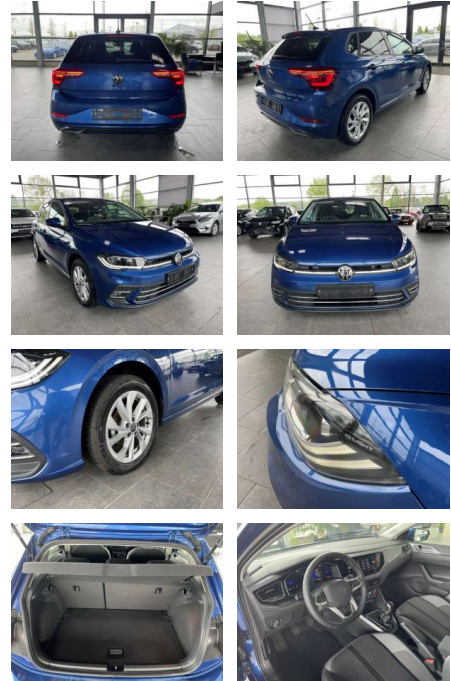

AR35-0980 **Angebotsnr.:**

| Erstzulassung: | Kilometer: | Farbe: | Leistung: | Kraftstoffart: | Verbr. komb. | CO2-Emission | CO2-Klasse (WLTP) |
|----------------|------------|--------|---------------|----------------|--------------|--------------|-------------------|
| 01.08.2023 | 20.100 | Blau | 70 kW / 95 PS | Benzin | 5,5 l/100km | 126 g/km | D |