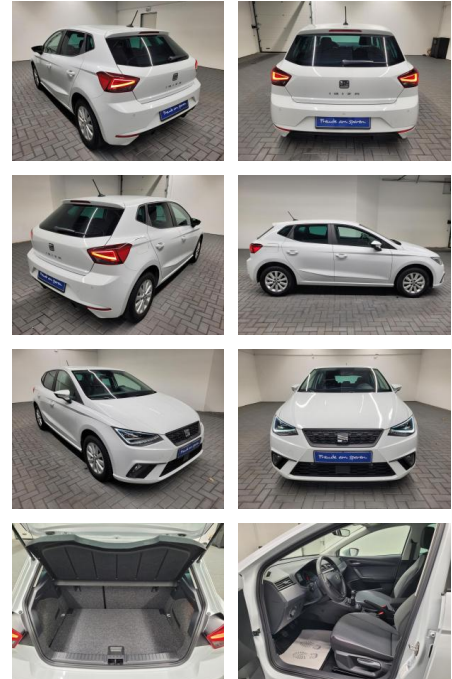

Ihr Ansprechpartner

Herr Kadri Tunc
E-Mail: info@fehntjer-autozentrum.de
Telefon: 04954 9559820

Fehntjer Autozentrum GmbH & Co. KG
Dr. Warsing Straße 270 - 26802 Moormerland - Tel.: 04954 / 9559820

Seat Ibiza "Style LED/Carplay/SHZ/PDC

AM35-29551 **Angebotsnr.:**