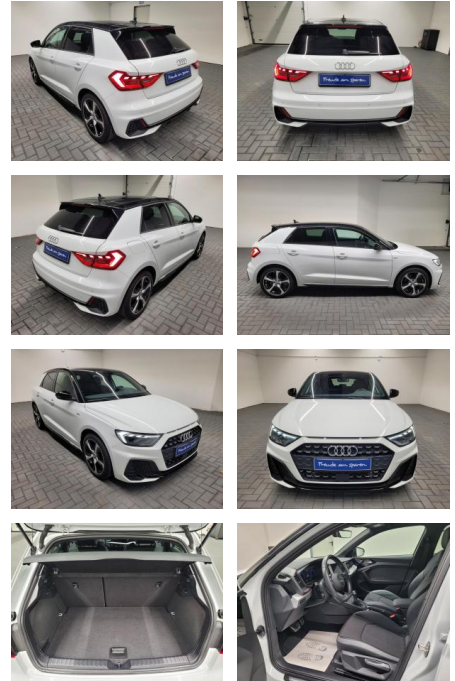

AM35-29543 **Angebotsnr.:**

| Erstzulassung: | Kilometer: | Farbe: | Leistung: | Kraftstoffart: |
|----------------|------------|--------|-----------------|----------------|
| 18.12.2020 | 26.150 | | 110 kW / 150 PS | Benzin |