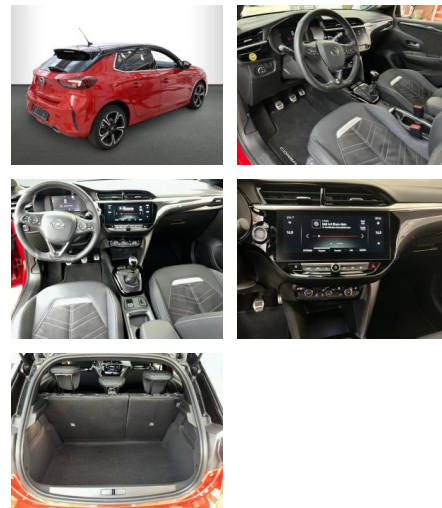

AH32-P407616Angebotsnr.:

Erstzulassung:	Kilometer:	Farbe:	Leistung:	Kraftstoffart:
01.04.2023	9.926	Rot	74 kW / 101 PS	Benzin

PREIS	FINANZIERUNGSBEISPIEL	
18.700 €	Laufzeit: 72 Monate	Anzahlung: 25 %
	Basis-Finanzierung:**	Mtl. Rate:
	Zielraten-Finanzierung:**	119 €