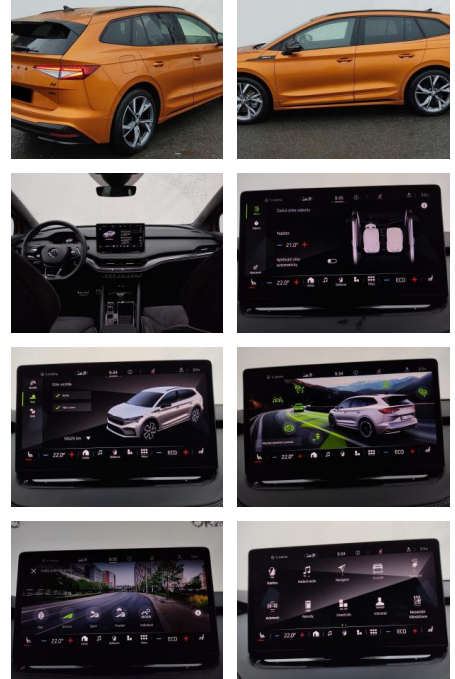

## Skoda Enyaq 80x SportLine 4x4 Garantie Matrix SH...

AH44-OKIM7736 Angebotsnr.:

Erstzulassung:	Kilometer:	Farbe:	Leistung:	Kraftstoffart:
23.08.2023	14.022	Gold	195 kW / 265 PS	Elektro

**PREIS**  
**44.970 €**