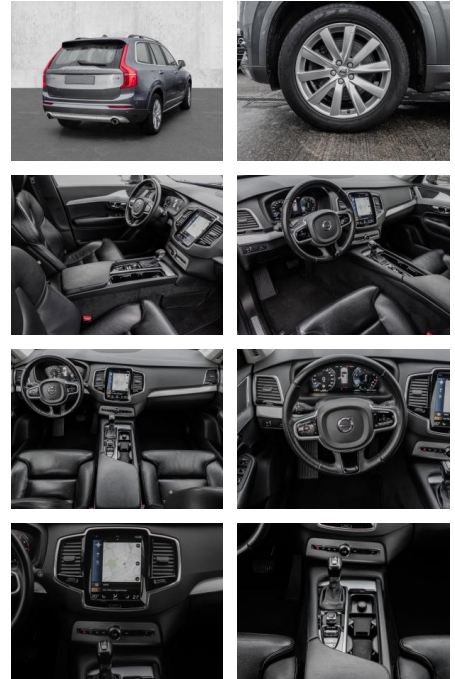

Ihr Ansprechpartner

Herr Kadri Tunc
E-Mail: info@fehntjer-autozentrum.de
Telefon: 04954 9559820

Fehntjer Autozentrum GmbH & Co. KG
Dr. Warsing Straße 270 - 26802 Moormerland - Tel.: 04954 / 9559820

Volvo XC90 Momentum AWD T5 EU6d-T AHK Navi

MA05-4410-24 Angebotsnr.:

Erstzulassung:	Kilometer:	Farbe:	Leistung:	Kraftstoffart:
01.05.2019	91.736	Grau	184 kW / 250 PS	Benzin

PREIS
37.650 €

FINANZIERUNGSBEISPIEL

Laufzeit: 72 Monate   Anzahlung: 25 %
Basis-Finanzierung:*   Mtl. Rate:
Zielraten-Finanzierung:** **239 €**

* Basisfinanzierung: Anzahlung: 9.413 Euro, Laufzeit: 72 Monate, Nettodarlehen: 28.238 Euro, Gesamtbetrag: 41.031 Euro, Zinssätze: 3.92% Sollz. (gebunden), 3.99% eff.
** Zielratenfinanzierung: Anzahlung: 9.413 Euro, Laufzeit: 72 Monate, Nettodarlehen: 28.238 Euro, Zielrate: 18.825 Euro, Gesamtbetrag: 42.345 Euro, Zinssätze: 3.92% Sollz. (gebunden), 3.99% eff.,

Vermittlung für: Santander Consumer Bank
Repräsentatives Beispiel gem. § 17 Abs. 4 PAngV. Diese Finanzierungsangebote sind Beispiele. Gerne ermitteln wir für Sie Ihr individuelles Angebot.

Ausstattung

Sicherheit

- PDC Park Distance Control hinten
- Anti-Blockiersystem ABS
- Antischlupfregelung ASC+T
- elektronische Stabilitätskontrolle (ESP / DSP)
- Servolenkung
- Regensensor
- Wegfahrsperre
- Kindersitzbefestigung
- Allrad
- PDC Park Distance Control vorne
- **ABS**
- Airbag
- Beifahrer-Airbag
- Wegfahrsperre
- Seitenairbags
- ESP
- Reifendruckkontrolle
- Traktionskontrolle
- Kopfairbag

- Knieairbag
- Kindersitzbefestigung
- Pannentkit
- Notrad
- **Entertainment: Navigationssystem**
- CD
- Soundsystem
- Radio
- AUX-In
- USB-Anschluss
- MP3
- Bluetooth
- Freisprecheinrichtung
- Apple CarPlay
- •

Multimedia

- Radio
- CD Radio
- el. Sitzverstellung
- Navigation mit Bildschirm

- MP3 Anschluss
- Bluetooth

Komfort

- Zentralverriegelung
- Bordcomputer
- **Servolenkung**
- Zentralverriegelung
- Elektrischer Fensterheber
- Lederausstattung
- Sitzheizung
- Elektrische Aussenspiegel
- Teilbare Rucksitzlehne
- Multifunktionslenkrad
- Keyless Go Startfunktion
- Elektrische Sitze
- Innenspiegel autom. abblendbar
- Mittelarmlehne
- Innenraumfilter
- Lenksaeule einstellbar
- ParkDistanceControl vorne und hinten

STÄNDIG ÜBER 15.000 FAHRZEUGE IM BESTAND!