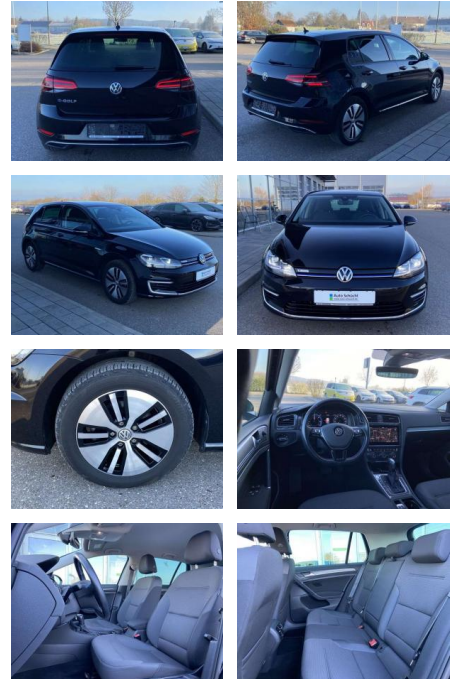

Ihr Ansprechpartner

Herr Kadri Tunc
E-Mail: info@fehntjer-autozentrum.de
Telefon: 04954 9559820

Fehntjer Autozentrum GmbH & Co. KG
Dr. Warsing Straße 270 - 26802 Moormerland - Tel.: 04954 / 9559820

Volkswagen Golf e-Golf Comfortline

SS00-918814 **Angebotsnr.:**

Erstzulassung:	Kilometer:	Farbe:	Leistung:	Kraftstoffart:
01.07.2020	28.880		100 kW / 136 PS	Benzin

PREIS
20.130 €

FINANZIERUNGSBEISPIEL

Laufzeit: 72 Monate   Anzahlung: 25 %
Basis-Finanzierung:*   Mtl. Rate:
Zielraten-Finanzierung:** **128 €**

* Basisfinanzierung: Anzahlung: 5.033 Euro, Laufzeit: 72 Monate, Nettodarlehen: 15.098 Euro, Gesamtbetrag: 21.938 Euro, Zinssätze: 3.92% Sollz. (gebunden), 3.99% eff.
** Zielratenfinanzierung: Anzahlung: 5.033 Euro, Laufzeit: 72 Monate, Nettodarlehen: 15.098 Euro, Zielrate: 10.065 Euro, Gesamtbetrag: 22.640 Euro, Zinssätze: 3.92% Sollz. (gebunden), 3.99% eff.,

Vermittlung für: Santander Consumer Bank
Repräsentatives Beispiel gem. § 17 Abs. 4 PAngV. Diese Finanzierungsangebote sind Beispiele. Gerne ermitteln wir für Sie Ihr individuelles Angebot.

Ausstattung

Interieur

- Sitzheizung vorne Innenspiegel automatisch abblendbar
- Lendenwirbelstützen vorne Climatronic
- Mittelarmlehne vorne Vordersitze höhenverstellbar Kindersitzverankerung für Kindersitzsystem ISOFIX
- Seitenairbags vorn und hinten
- Rücksitzbanklehne geteilt umlegbar mit Mittelarmlehne 2 Leseleuchten vorn
- klimatisiertes Handschuhfach
- Multifunktions-Lederlenkrad Komfortsitze vorne Make-Up Spiegel
- beleuchtet Fußraumbeleuchtung

Exterieur

- beheizbare Scheibenwaschdüsen vorne abgedunkelte Scheiben hinten
- Außenspiegel el. einstellbar und beheizbar Frontscheibe beheizbar
- Leichtmetallräder 16" Licht- und Sicht:

- Ausparkassistent
- Spurhalteassistent Lane Assist
- Blind Spot-Sensor
- Emergency Assist Infotainment: Navigationssystem Discover Pro mit Farbdisplay-Touchscreen App-Connect (Apple CarPlay und Android Auto) 8 Lautsprecher Freisprecheinrichtung (Bluetooth) mit induktiver Lademöglichkeit 2 x USB Farbe: Deep Black Perleffekt -Fr. 08:00-18:00 Uhr
- Samstags bis 16:00 Uhr geöffnet. Gerne beraten wir Sie über günstige Finanzierungsmodelle und nehmen Ihr derzeitiges Fahrzeug in Zahlung. www.auto-schuechl.de/finanzierung
- Irrtümer
- Änderungen oder Zwischenverkauf vorbehalten. www.auto-schuechl.de

Weiteres

- VW Anschlußgarantie 3-5 Jahr oder 100.000 Km Pakete: Winterpaket

STÄNDIG ÜBER 15.000 FAHRZEUGE IM BESTAND!