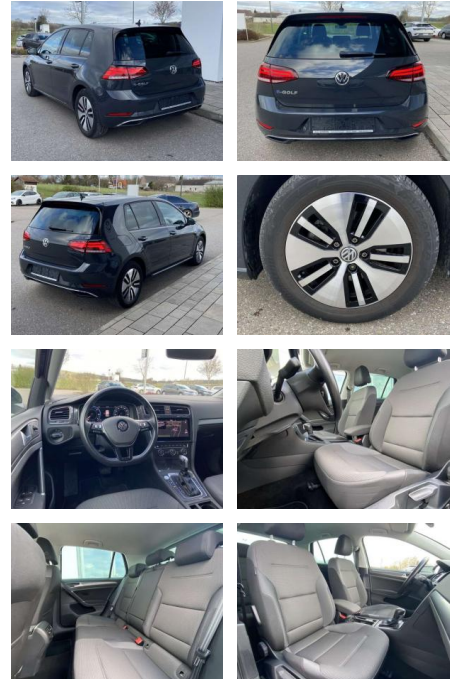

## Volkswagen Golf e-Golf Comfortline

SS00-918746 **Angebotsnr.:**

Erstzulassung:	Kilometer:	Farbe:	Leistung:	Kraftstoffart:
01.07.2020	33.050		100 kW / 136 PS	Benzin

**PREIS**  
**19.920 €**