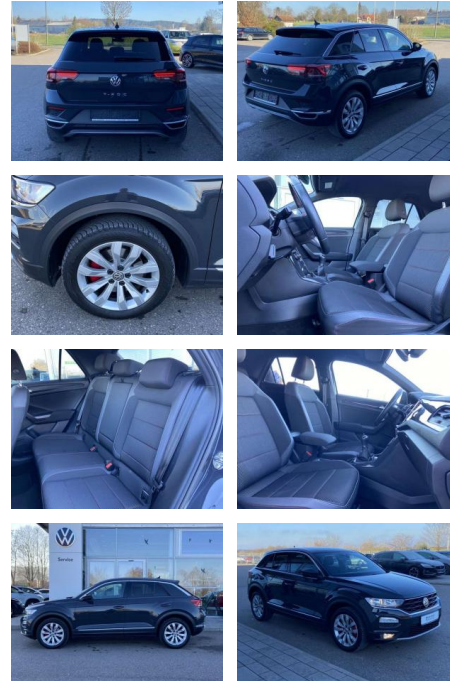

Ihr Ansprechpartner

Herr Kadri Tunc
E-Mail: info@fehntjer-autozentrum.de
Telefon: 04954 9559820

Fehntjer Autozentrum GmbH & Co. KG
Dr. Warsing Straße 270 - 26802 Moormerland - Tel.: 04954 / 9559820

Volkswagen T-Roc 1.5 TSI Sport SHZ+PDC+BLUETOOTH

SS00-169944 **Angebotsnr.:**