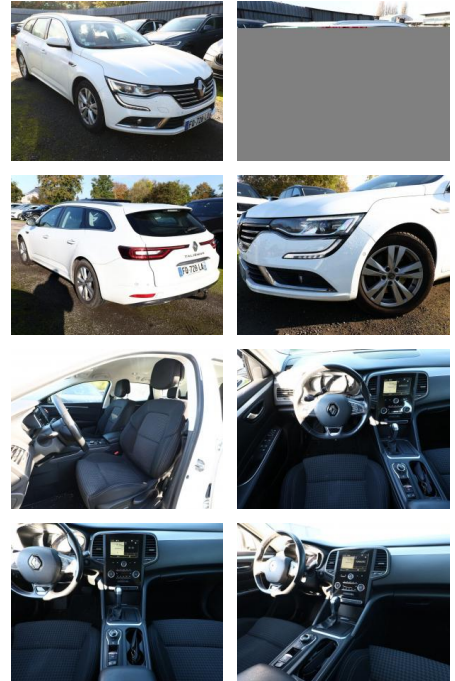

## Renault Talisman Grandt. 2.0 dCi 160 EDC Intens

AT27-GW-ABO2024 Anzeigensnr.:

Erstzulassung:	Kilometer:	Farbe:	Leistung:	Kraftstoffart:
12.06.2020	78.600	Weiß	118 kW / 160 PS	Diesel

PREIS	FINANZIERUNGSBEISPIEL	
<b>19.920 €</b>	Laufzeit: 72 Monate      Anzahlung: 25 % Basis-Finanzierung:*      Mtl. Rate: Zielraten-Finanzierung:** <b>127 €</b>	* Basisfinanzierung: Anzahlung: 4.980 Euro, Laufzeit: 72 Monate, Nettodarlehen: 14.940 Euro, Gesamtbetrag: 21.708 Euro, Zinssätze: 3.92% Sollz. (gebunden), 3.99% eff. ** Zielratenfinanzierung: Anzahlung: 4.980 Euro, Laufzeit: 72 Monate, Nettodarlehen: 14.940 Euro, Zielrate: 9.960 Euro, Gesamtbetrag: 22.404 Euro, Zinssätze: 3.92% Sollz. (gebunden), 3.99% eff., Vermittlung für: Santander Consumer Bank Repräsentatives Beispiel gem. § 17 Abs. 4 PAngV. Diese Finanzierungsangebote sind Beispiele. Gerne ermitteln wir für Sie Ihr individuelles Angebot.