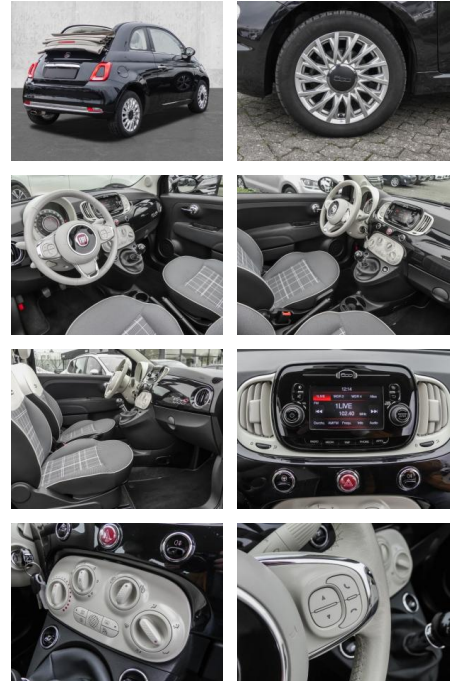

MA05-1906-24 Angebotsnr.:

Erstzulassung:	Kilometer:	Farbe:	Leistung:	Kraftstoffart:
01.03.2019	44.731	Schwarz	51 kW / 69 PS	Benzin

PREIS
11.700 €

FINANZIERUNGSBEISPIEL

Laufzeit: 72 Monate Anzahlung: 25 %
Basis-Finanzierung:* Mtl. Rate:
Zielraten-Finanzierung:** Mtl. Rate: **74 €**

• Entertainment: Radio

- Telefonvorbereitung
- AUX-In
- USB-Anschluss
- MP3
- Bluetooth
- Freisprecheinrichtung
- Touchscreen
- Musikstreaming
-

Multimedia

- Radio
- MP3 Anschluss
- Bluetooth

Komfort

- Zentralverriegelung
- Bordcomputer
- **Klimaanlage**
- Servolenkung

- Zentralverriegelung
- Elektrischer Fensterheber
- Elektrische Aussenspiegel
- Teilbare Rücksitzlehne
- Tempomat
- Multifunktionslenkrad
- Innenraumfilter
- Lenksäule einstellbar
- Lederlenkrad
- Geschwindigkeitsbegrenzungsanlage
- Funkfernbedienung
- **Sicht: Tagfahrlicht**
- Colorverglasung
- Aussenspiegel beheizbar
-

Interieur

- Multifunktionslenkrad
- el. Fensterheber

STÄNDIG ÜBER 15.000 FAHRZEUGE IM BESTAND!