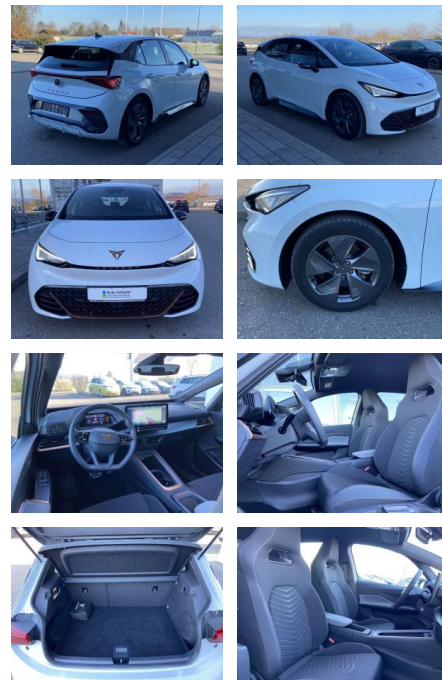

Ihr Ansprechpartner

Herr Kadri Tunc
E-Mail: info@fehntjer-autozentrum.de
Telefon: 04954 9559820

Fehntjer Autozentrum GmbH & Co. KG
Dr. Warsing Straße 270 - 26802 Moormerland - Tel.: 04954 / 9559820

Cupra Born 18"+NAVI+LED+CCS+KAMERA+FULL-LINK

SS00-020624 **Angebotsnr.:**

Erstzulassung:	Kilometer:	Farbe:	Leistung:	Kraftstoffart:
01.09.2022	12.946		150 kW / 204 PS	Benzin

PREIS	FINANZIERUNGSBEISPIEL	
28.370 €	Laufzeit: 72 Monate	Anzahlung: 25 %
	Basis-Finanzierung:**	Mtl. Rate:
	Zielraten-Finanzierung:**	180 €

* Basisfinanzierung: Anzahlung: 7.093 Euro, Laufzeit: 72 Monate, Nettodarlehen: 21.278 Euro, Gesamtbetrag: 30.917 Euro, Zinssätze: 3.92% Sollz. (gebunden), 3.99% eff.
** Zielratenfinanzierung: Anzahlung: 7.093 Euro, Laufzeit: 72 Monate, Nettodarlehen: 21.278 Euro, Zielrate: 14.185 Euro, Gesamtbetrag: 31.908 Euro, Zinssätze: 3.92% Sollz. (gebunden), 3.99% eff.,
Vermittlung für: Santander Consumer Bank
Repräsentatives Beispiel gem. § 17 Abs. 4 PAngV. Diese Finanzierungsangebote sind Beispiele. Gerne ermitteln wir für Sie Ihr individuelles Angebot.

Ausstattung

Interieur

- Sitzheizung vorne Innenspiegel automatisch abblendbar Fahrersitz höhenverstellbar Make-Up Spiegel
- beleuchtet Rücksitzbanklehne geteilt umlegbar Ambientebeleuchtung mehrfarbig Multifunktionslederlenkrad
- beheizbar Isofix Rücksitzbank und Beifahrersitz

Exterieur

- Rückfahrkamera Sportfahrwerk beheizbare Scheibenwaschdüsen vorne Licht- und Sicht: LED-Scheinwerfer Fernlichtassistent LED-Heckleuchten Licht- und Regensensor Technik: CCS-Ladedose 11 kW Ladeleistung AC (Wechselstrom) 100 kW Ladeleistung DC (Gleichstrom) Batteriekapazität 62 kWh (brutto) Einparkhilfe vorne und hinten Sprachsteuerung Spurhalteassistent Front

- Fußgänger und Radfahrer Climatic Scheckheftgepflegt Airbag für Fahrer und Beifahrer mit Beifahrer-Airbag-Deaktivierung Verkehrszeichenerkennung Dynamiklenkung Reifendruckkontrolle autom. Distanzregelung ACC (Abstandstempomat) Keyless-Go (Start-Knopf) Müdigkeitserkennung Kopf- und Seitenairbags vorn
- mit Center-Airbag Infotainment: Navigationssystem Media mit Farbdisplay-Touchscreen Full-Link (Apple CarPlay und Android Auto) DAB - digitaler Radioempfang Freisprecheinrichtung (Bluetooth) 2x USB-C vorne
- 2x hinten Farbe: Eisweiß -Fr. 08:00-18:00 Uhr
- Samstags bis 16:00 Uhr geöffnet. Gerne beraten wir Sie über günstige

- Änderungen oder Zwischenverkauf vorbehalten. www.auto-schuechl.de

Weiteres

- Pakete: Winterpaket

STÄNDIG ÜBER 15.000 FAHRZEUGE IM BESTAND!