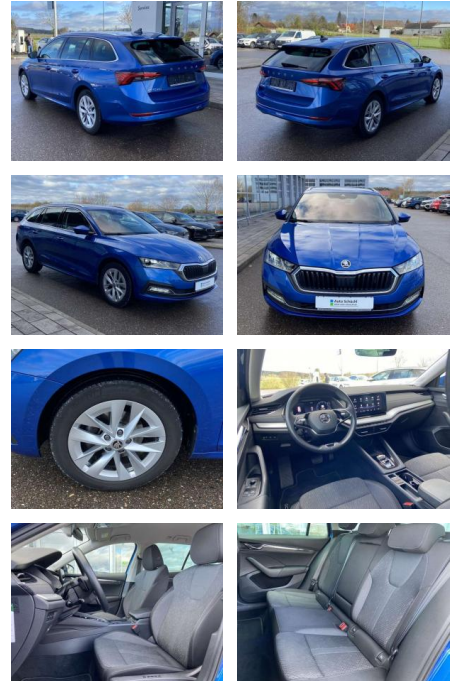

SS00-089893 **Angebotsnr.:**

Erstzulassung:	Kilometer:	Farbe:	Leistung:	Kraftstoffart:
01.09.2022	40.244		110 kW / 150 PS	Benzin

PREIS
28.470 €

FINANZIERUNGSBEISPIEL
Laufzeit: 72 Monate Anzahlung: 25 %
Basis-Finanzierung:* Mtl. Rate:
Zielraten-Finanzierung:** **181 €**