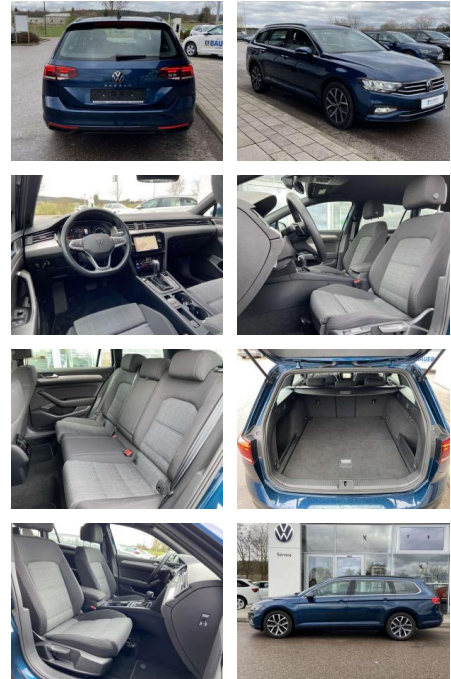

Ihr Ansprechpartner

Herr Kadri Tunc
E-Mail: info@fehntjer-autozentrum.de
Telefon: 04954 9559820

Fehntjer Autozentrum GmbH & Co. KG
Dr. Warsing Straße 270 - 26802 Moormerland - Tel.: 04954 / 9559820

Volkswagen Passat Variant 2.0 TDI DSG BUSINESS 1...

SS00-082421 **Angebotsnr.:**

Erstzulassung:	Kilometer:	Farbe:	Leistung:	Kraftstoffart:
01.07.2022	37.626	Blau	147 kW / 200 PS	Benzin

PREIS
33.210 €

FINANZIERUNGSBEISPIEL

Laufzeit: 72 Monate   Anzahlung: 25 %
Basis-Finanzierung:*   Mtl. Rate:
Zielraten-Finanzierung:** **211 €**

* Basisfinanzierung: Anzahlung: 8.303 Euro, Laufzeit: 72 Monate, Nettodarlehen: 24.908 Euro, Gesamtbetrag: 36.192 Euro, Zinssätze: 3.92% Sollz. (gebunden), 3.99% eff.
** Zielratenfinanzierung: Anzahlung: 8.303 Euro, Laufzeit: 72 Monate, Nettodarlehen: 24.908 Euro, Zielrate: 16.605 Euro, Gesamtbetrag: 37.351 Euro, Zinssätze: 3.92% Sollz. (gebunden), 3.99% eff.,

Vermittlung für: Santander Consumer Bank
Repräsentatives Beispiel gem. § 17 Abs. 4 PAngV. Diese Finanzierungsangebote sind Beispiele. Gerne ermitteln wir für Sie Ihr individuelles Angebot.

Ausstattung

Interieur

- Multifunktions-Lederlenkrad mit Schaltwippen Sitzheizung vorne Innenspiegel automatisch abblendbar Mittelarmlehne vorne 2 Leseleuchten vorn Netztrennwand el. Lendenwirbelstütze Fahrersitz mit Massagefunktion Komfortsitze vorne Fußraumbeleuchtung ergoComfort-Sitz auf der Fahrerseite Kindersitzverankerung für Kindersitzsystem I-Size/ISOFIX

- 2x hinten Farbe: Aquamarinblau Metallic -Fr. 08:00-18:00 Uhr
- Samstags bis 16:00 Uhr geöffnet. Gerne beraten wir Sie über günstige Finanzierungsmodelle und nehmen Ihr derzeitiges Fahrzeug in Zahlung. www.auto-schuechl.de/finanzierung Irrtümer
- Änderungen oder Zwischenverkauf vorbehalten. www.auto-schuechl.de

Weiteres

- Anhängervorrichtung schwenkbar Rückfahrkamera beheizbare Scheibenwaschdüsen vorne Dachreling el. Außenspiegel beheizbar und automatisch abblendbar Leichtmetallräder 17" Licht- und Sicht: LED-Scheinwerfer Tagfahrlicht LED-Heckleuchten Licht- und Regensensor Nebelscheinwerfer mit Abbiegelicht
- Pakete: 7-Gang-DSG-Automatikgetriebe Business-Premium-Paket

STÄNDIG ÜBER 15.000 FAHRZEUGE IM BESTAND!