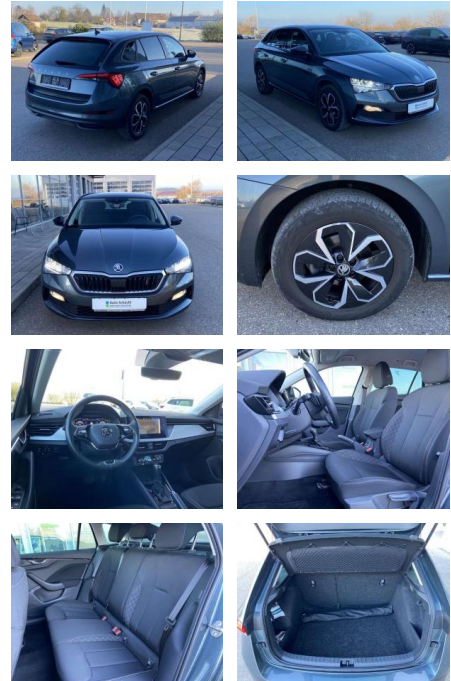

SS00-033230 **Angebotsnr.:**

Erstzulassung:	Kilometer:	Farbe:	Leistung:	Kraftstoffart:
01.10.2020	34.232		85 kW / 116 PS	Benzin

PREIS	FINANZIERUNGSBEISPIEL	
19.920 €	Laufzeit: 72 Monate	Anzahlung: 25 %
	Basis-Finanzierung:**	Mtl. Rate:
	Zielraten-Finanzierung:**	127 €

Ausstattung

Interieur

- Multifunktions-Lederlenkrad mit Schaltwippen Sitzheizung vorne Innenspiegel automatisch abblendbar Lendenwirbelstützen vorne Climatronic Mittelarmlehne vorne Vordersitze höhenverstellbar Netztrennwand Komfortsitze vorne Rücksitzbanklehne geteilt umlegbar Isofix Rücksitzbank und Beifahrersitz