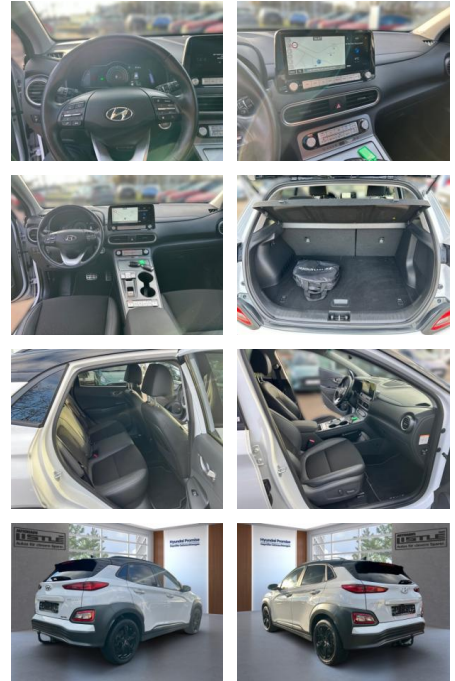

Ihr Ansprechpartner

Herr Kadri Tunc
E-Mail: info@fehntjer-autozentrum.de
Telefon: 04954 9559820

Fehntjer Autozentrum GmbH & Co. KG
Dr. Warsing Straße 270 - 26802 Moormerland - Tel.: 04954 / 9559820

Hyundai Kona Premium Elektro 2WD HUD Navi

AL33-J004772 Angebotsnr.:

Erstzulassung:	Kilometer:	Farbe:	Leistung:	Kraftstoffart:	Reichweite elektr. (WLTP)
01.06.2020	33.589		150 kW / 204 PS	Elektro	484 km

PREIS
28.150 €

FINANZIERUNGSBEISPIEL

Laufzeit: 72 Monate   Anzahlung: 25 %
Basis-Finanzierung:*   Mtl. Rate:
Zielraten-Finanzierung:** **179 €**

* Basisfinanzierung: Anzahlung: 7.038 Euro, Laufzeit: 72 Monate, Nettodarlehen: 21.113 Euro, Gesamtbetrag: 30.678 Euro, Zinssätze: 3.92% Sollz. (gebunden), 3.99% eff.
** Zielratenfinanzierung: Anzahlung: 7.038 Euro, Laufzeit: 72 Monate, Nettodarlehen: 21.113 Euro, Zielrate: 14.075 Euro, Gesamtbetrag: 31.660 Euro, Zinssätze: 3.92% Sollz. (gebunden), 3.99% eff.,

Vermittlung für: Santander Consumer Bank
Repräsentatives Beispiel gem. § 17 Abs. 4 PAngV. Diese Finanzierungsangebote sind Beispiele. Gerne ermitteln wir für Sie Ihr individuelles Angebot.

Ausstattung

Weiteres

- Getriebe
- Automatik
- Technik
- Bordcomputer
- Start-Stop-Automatik
- Schaltwippen
- Waermepumpe
- Assistenten
- Totwinkel-Assistent
- Müdigkeitserkennung
- Verkehrszeichenerkennung
- Regensensor
- Fernlichtassistent
- Lichtsensor
- Notbremsassistent
- Berganfahrassistent
- Spurhalteassistent
- Abstandsregeltempomat
- Abstands-/Kollisionswarner
- Komfort

- Klimaautomatik
- Servolenkung
- Zentralverriegelung
- Elektrischer Fensterheber
- Sitzheizung
- Elektrische Aussenspiegel
- Teilbare Ruecksitzlehne
- Multifunktionslenkrad
- Keyless Go Startfunktion
- Elektrische Sitze
- Innenspiegel autom. abblendbar
- Mittelarmlehne
- ParkDistanceControl vorne und hinten
- Keyless Entry
- Lordosenstütze
- Lederlenkrad
- Klimaautomatik-2-Zonen
- Funkfernbedienung
- Sicht
- LED-Hauptscheinwerfer
- LED-Tagfahrlicht

- HEAD-UP-Display
- LED-Rueckleuchten
- Scheinwerferregulierung
- Colorverglasung
- Aussenspiegel beheizbar
- Rückfahrkamera
- Sicherheit
- ABS
- Airbag
- Beifahrer-Airbag
- Wegfahrsperrung
- Seitenairbags
- Alarmanlage
- ESP
- Antriebsschlupfregelung
- Reifendruckkontrolle
- Traktionskontrolle
- Kopfairbag
- Kindersitzbefestigung
- Notrufsystem
- Pannenset

STÄNDIG ÜBER 15.000 FAHRZEUGE IM BESTAND!