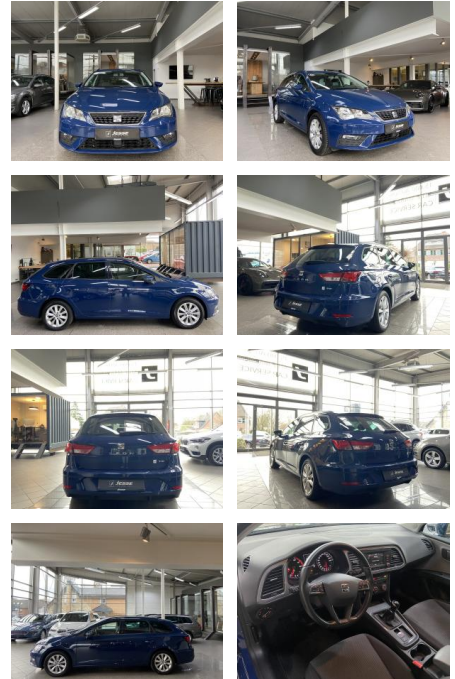

Seat Leon ST 1.4 TGI Style Klima Tempomat AHK

AJ02-OY2411-71 Gebotsnr.:

Erstzulassung:	Kilometer:	Farbe:	Leistung:	Kraftstoffart:
01.06.2018	92.196	Blau	81 kW / 110 PS	Benzin

PREIS
12.530 €

FINANZIERUNGSBEISPIEL