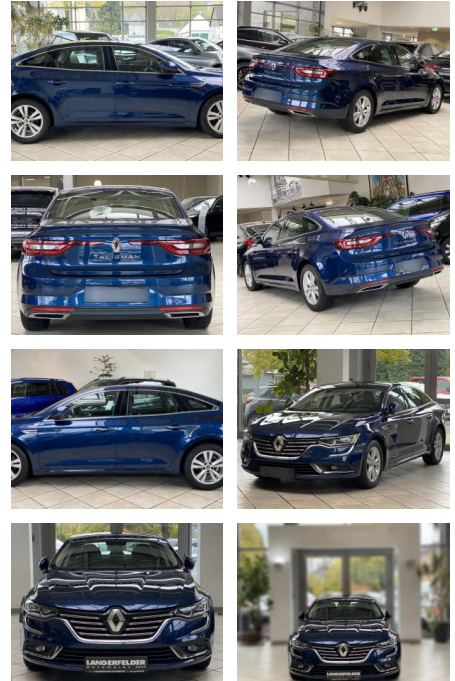

Renault Talisman 1.6 Intens

LA05-221-2561A0gebotsnr.:

Erstzulassung:	Kilometer:	Farbe:	Leistung:	Kraftstoffart:
25.10.2017	32.208	Diverse	110 kW / 150 PS	Benzin

PREIS
18.710 €

FINANZIERUNGSBEISPIEL
Laufzeit: 72 Monate Anzahlung: 25 %
Basis-Finanzierung:* Mtl. Rate:
Zielraten-Finanzierung:** **119 €**