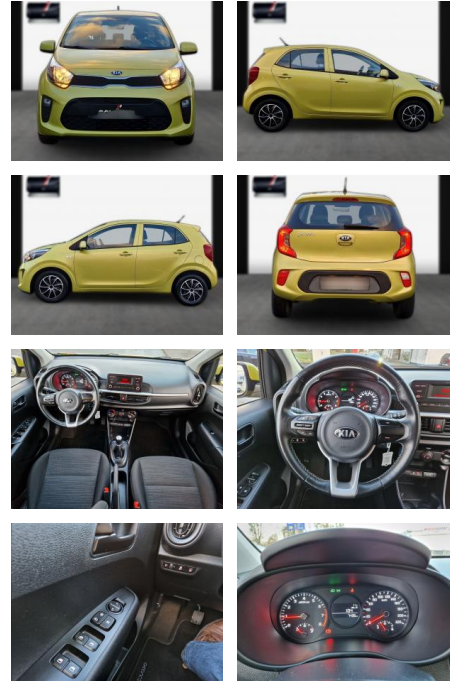

SA13-JT303720Angebotsnr.:

Erstzulassung:	Kilometer:	Farbe:	Leistung:	Kraftstoffart:
24.08.2018	17.000	Diverse	49 kW / 67 PS	Benzin

PREIS
12.520 €

FINANZIERUNGSBEISPIEL
Laufzeit: 72 Monate Anzahlung: 25 %
Basis-Finanzierung:* Mtl. Rate:
Zielraten-Finanzierung:** Mtl. Rate: **80 €**