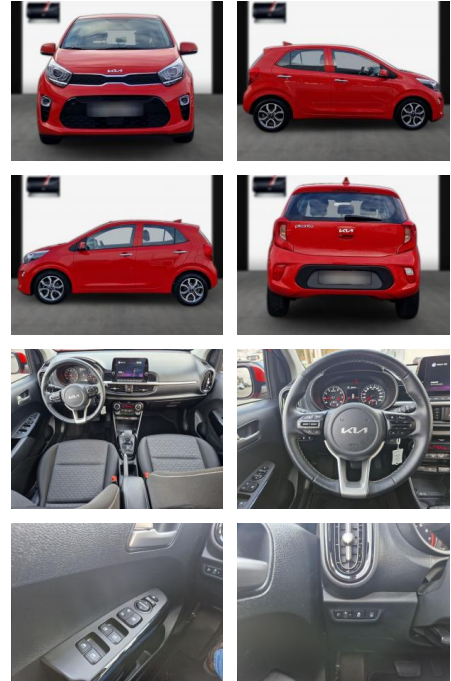

Kia Picanto Aut. Spirit/Navi/SHZ/LHZ/PDC

SA13-NT92866Angebotsnr.:

Erstzulassung:	Kilometer:	Farbe:	Leistung:	Kraftstoffart:
25.05.2022	34.900	Diverse	62 kW / 84 PS	Benzin

PREIS
18.290 €

FINANZIERUNGSBEISPIEL