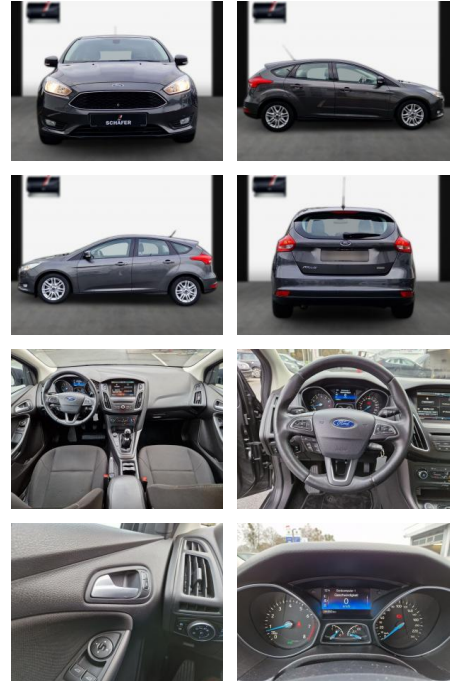

SA13-5FY1323Angebotsnr.:

Erstzulassung:	Kilometer:	Farbe:	Leistung:	Kraftstoffart:
24.09.2015	94.900	Diverse	92 kW / 125 PS	Benzin

PREIS	FINANZIERUNGSBEISPIEL	
11.070 €	Laufzeit: 72 Monate	Anzahlung: 25 %
	Basis-Finanzierung:**	Mtl. Rate:
	Zielraten-Finanzierung:**	Mtl. Rate: 70 €