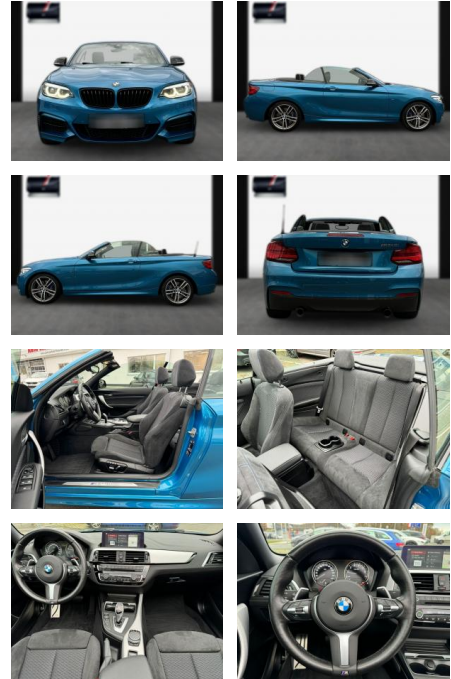

SA13-07J6736*Angebotsnr.:

Erstzulassung:	Kilometer:	Farbe:	Leistung:	Kraftstoffart:
25.06.2021	31.100	Diverse	250 kW / 340 PS	Benzin

PREIS
42.190 €

FINANZIERUNGSBEISPIEL
Laufzeit: 72 Monate Anzahlung: 25 %
Basis-Finanzierung:* Mtl. Rate:
Zielraten-Finanzierung:** **268 €**