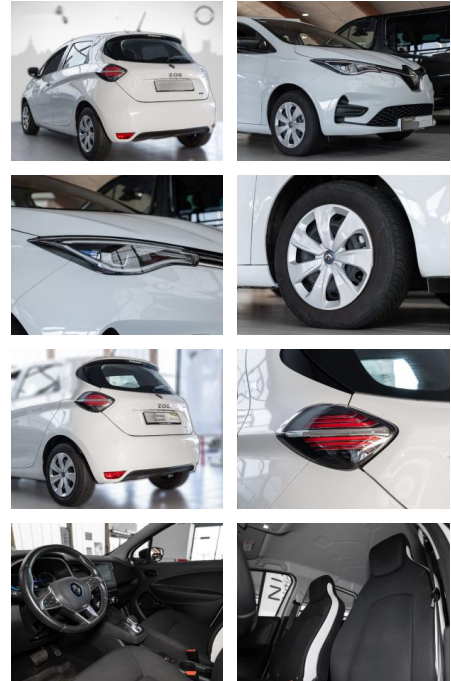

Ihr Ansprechpartner

Herr Kadri Tunc
E-Mail: info@fehntjer-autozentrum.de
Telefon: 04954 9559820

Fehntjer Autozentrum GmbH & Co. KG
Dr. Warsing Straße 270 - 26802 Moormerland - Tel.: 04954 / 9559820

Renault ZOE Life R110 (mit Batterie) Z.E. 40

RS04-15999 **Angebotsnr.:**

Erstzulassung:	Kilometer:	Farbe:	Leistung:	Kraftstoffart:	Reichweite elektr. (WLTP)
24.07.2020	38.268	Diverse	80 kW / 109 PS	Elektro	0 km

PREIS
15.260 €

FINANZIERUNGSBEISPIEL
Laufzeit: 72 Monate   Anzahlung: 25 %
Basis-Finanzierung:*   Mtl. Rate:
Zielraten-Finanzierung:**   Mtl. Rate: **97 €**

* Basisfinanzierung: Anzahlung: 3.815 Euro, Laufzeit: 72 Monate, Nettodarlehen: 11.445 Euro, Gesamtbetrag: 16.630 Euro, Zinssätze: 3.92% Sollz. (gebunden), 3.99% eff.
** Zielratenfinanzierung: Anzahlung: 3.815 Euro, Laufzeit: 72 Monate, Nettodarlehen: 11.445 Euro, Zielrate: 7.630 Euro, Gesamtbetrag: 17.163 Euro, Zinssätze: 3.92% Sollz. (gebunden), 3.99% eff.,

Vermittlung für: Santander Consumer Bank
Repräsentatives Beispiel gem. § 17 Abs. 4 PAngV. Diese Finanzierungsangebote sind Beispiele. Gerne ermitteln wir für Sie Ihr individuelles Angebot.

Ausstattung

Sicherheit

- Reifendruckkontrollsystem

Multimedia

- Soundsystem
- USB
- Sprachsteuerung
- Touchscreen

Komfort

- Berganfahrassistent
- Beheizbares Lenkrad
- Lederlenkrad
- Keyless Entry

Weiteres

- **Ausstattungs Pakete:**
- **Easy-Paket: Licht- und Regensensor**
- **Geschwindigkeits-Regelanlage (Tempomat): Lenkrad (Leder) mit Multifunktion**
- Audiobedienung am Lenkrad

- Geschwindigkeits-Begrenzeranlage
- **Multimedia-System Easy Link (Touchscreen 7"): USB-Anschluss inkl. AUX-IN-Anschluss (Plug & Music)**
- Freisprecheinrichtung (Bluetooth) mit Sprachsteuerung
- Radioempfang digital (DAB+)
- **Sound-System BOSE: Freisprecheinrichtung Bluetooth**
- USB-Anschluss inkl. AUX-IN-Anschluss (Plug & Music)
- **Radioempfang digital (DAB+) Weitere Ausstattungen:**
- ***Getriebe**
- Automatik
- ***Technik**
- Bordcomputer
- Volldigitales Kombiinstrument
- ***Assistenten**
- Regensensor
- Lichtsensor

- Berganfahrassistent
- ***Komfort**
- Klimaanlage
- Servolenkung
- Zentralverriegelung
- Elektrischer Fensterheber
- Sitzheizung
- Elektrische Aussenspiegel
- Teilbare Rucksitzlehne
- Tempomat
- Multifunktionslenkrad
- Keyless Go Startfunktion
- Lenksäule einstellbar
- Keyless Entry
- Lederlenkrad
- Geschwindigkeitsbegrenzungsanlage
- ***Sicht**
- LED-Hauptscheinwerfer
- LED-Tagfahrlicht
- LED-Rueckleuchten
- Scheinwerferregulierung

STÄNDIG ÜBER 15.000 FAHRZEUGE IM BESTAND!