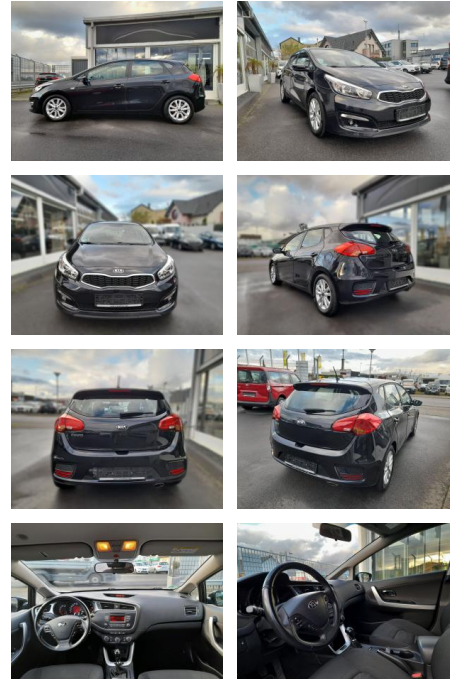

SP05-40980372 Angebotsnr.:

Erstzulassung:	Kilometer:	Farbe:	Leistung:	Kraftstoffart:	Verbr. komb.	CO2-Emission	CO2-Klasse (WLTP)
24.10.2016	84.000	Diverse	73 kW / 99 PS	Benzin	6,0 l/100km	142 g/km	

PREIS
11.470 €