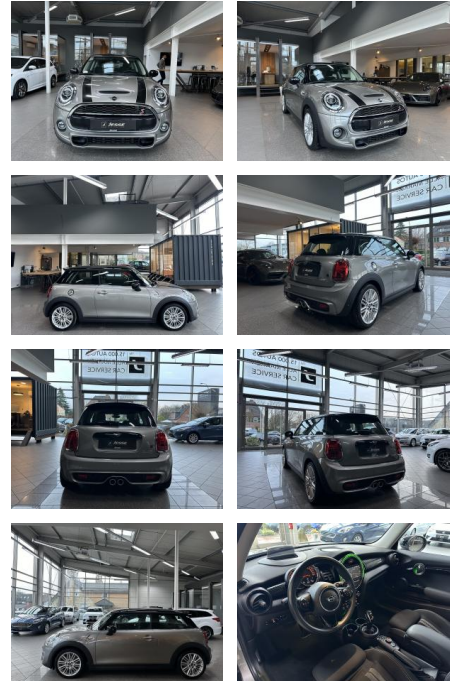

AJ02-HS2411-141 Angebotsnr.:

Erstzulassung:	Kilometer:	Farbe:	Leistung:	Kraftstoffart:
10.12.2019	26.100	grau	141 kW / 192 PS	Benzin

PREIS
22.830 €

FINANZIERUNGSBEISPIEL
Laufzeit: 72 Monate Anzahlung: 25 %
Basis-Finanzierung:* Mtl. Rate:
Zielraten-Finanzierung:** **145 €**