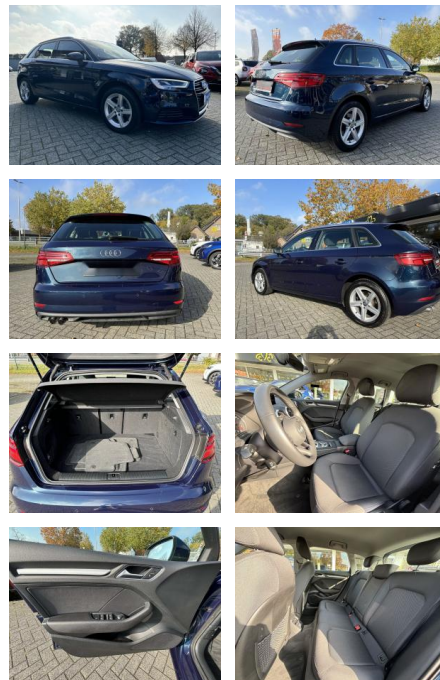

Audi A3 basis Sportback 35 TDI

WS04-M_Wa724684640tsnr.:

Erstzulassung:	Kilometer:	Farbe:	Leistung:	Kraftstoffart:	Verbr. komb.	CO2-Emission	CO2-Klasse (WLTP)
24.08.2019	39.727	Diverse	110 kW / 150 PS	Diesel	6,0 l/100km	157 g/km	F