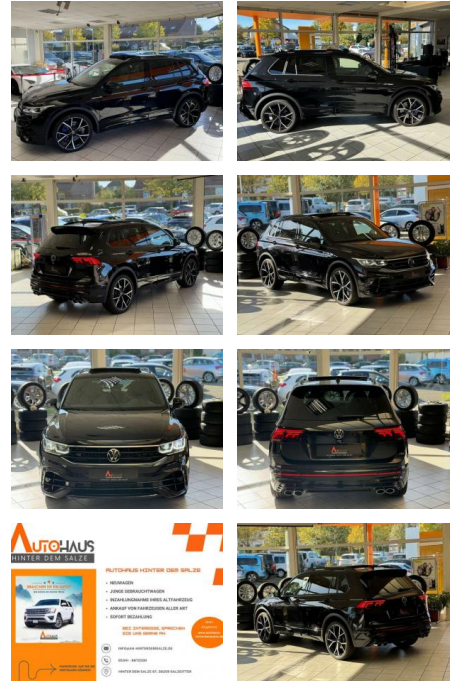

CC03-07862 **Angebotsnr.:**

Erstzulassung:	Kilometer:	Farbe:	Leistung:	Kraftstoffart:	Verbr. komb.	CO2-Emission	CO2-Klasse (WLTP)
01.03.2023	18.993	Schwarz	235 kW / 320 PS	Benzin	8,1 l/100km	186 g/km	G