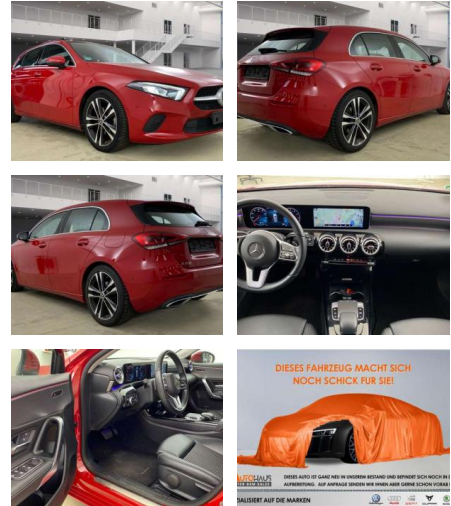

## Mercedes-Benz A 180 Edition

CC03-8291    **Angebotsnr.:**

Erstzulassung:	Kilometer:	Farbe:	Leistung:	Kraftstoffart:	Verbr. komb.	CO2-Emission	CO2-Klasse (WLTP)
01.09.2019	50.310	Rot	100 kW / 136 PS	Benzin	5,4 l/100km	123 g/km	D