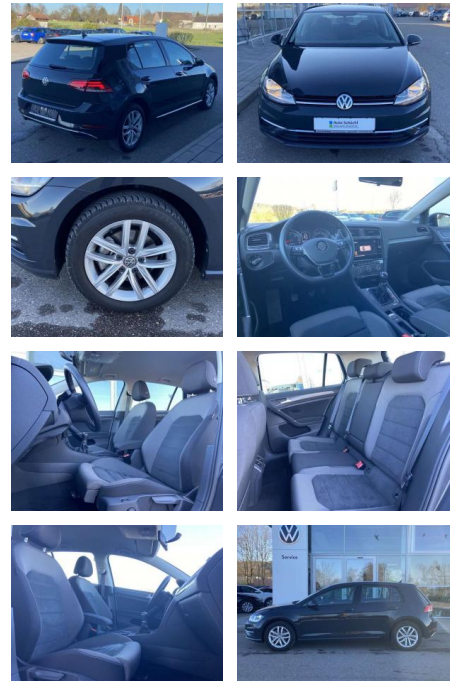

Ihr Ansprechpartner

Herr Kadri Tunc
E-Mail: info@fehntjer-autozentrum.de
Telefon: 04954 9559820

Fehntjer Autozentrum GmbH & Co. KG
Dr. Warsing Straße 270 - 26802 Moormerland - Tel.: 04954 / 9559820

Volkswagen Golf 1.6 TDI Comfortline ERGO-ACTIVE

SS00-089267 **Angebotsnr.:**

Erstzulassung:	Kilometer:	Farbe:	Leistung:	Kraftstoffart:
01.07.2019	23.685		85 kW / 116 PS	Benzin

PREIS	FINANZIERUNGSBEISPIEL	
19.200 €	Laufzeit: 72 Monate	Anzahlung: 25 %
	Basis-Finanzierung:**	Mtl. Rate:
	Zielraten-Finanzierung:**	122 €

* Basisfinanzierung: Anzahlung: 4.800 Euro, Laufzeit: 72 Monate, Nettodarlehen: 14.400 Euro, Gesamtbetrag: 20.924 Euro, Zinssätze: 3.92% Sollz. (gebunden), 3.99% eff.
** Zielratenfinanzierung: Anzahlung: 4.800 Euro, Laufzeit: 72 Monate, Nettodarlehen: 14.400 Euro, Zielrate: 9.600 Euro, Gesamtbetrag: 21.594 Euro, Zinssätze: 3.92% Sollz. (gebunden), 3.99% eff.,
Vermittlung für: Santander Consumer Bank
Repräsentatives Beispiel gem. § 17 Abs. 4 PAngV. Diese Finanzierungsangebote sind Beispiele. Gerne ermitteln wir für Sie Ihr individuelles Angebot.

Ausstattung

Interieur

- Sitzheizung vorne Mittelarmlehne vorne Kindersitzverankerung für Kindersitzsystem ISOFIX Rücksitzbanklehne geteilt umlegbar mit Mittelarmlehne ergoActive Sitz mit 14-Wege-Einstellung auf der Fahrerseite klimatisiertes Handschuhfach Sport-Komfortsitze vorne el. Lendenwirbelstütze Fahrersitz mit Massagefunktion Multifunktions-Lederlenkrad 2 Leseleuchten vorn und 2 hinten Make-Up Spiegel
- beleuchtet Vordersitze höhenverstellbar und Sitzneigungsverstellung Fahrersitz

Exterieur

- beheizbare Scheibenwaschdüsen vorne Außenspiegel el. einstellbar und beheizbar Ganzjahresreifen

- ASR und Traktionskontrolle Servotronic Fernbedienung (ZV) 4 x elektrische Fensterheber el. Differenzialsperre (XDS) Reifendruckkontrolle Automatische Distanzregelung ACC (Abstandstempomat) Start-Stop-Automatik Guide & Inform-fähig Multifunktionsanzeige Plus el. Parkbremse inkl. AutoHold-Funktion Climatic 5-Gang-Schaltgetriebe SCR (AdBlue) Pannen-Set Euro 6d-TEMP Müdigkeitserkennung Infotainment: Navigationssystem Discover Media mit Farbdisplay-Touchscreen Radio Composition Media Volkswagen Media Control 8 Lautsprecher Freisprecheinrichtung (Bluetooth) mit induktiver Lademöglichkeit 2 x USB Car-Net Farbe: Uranograu -Fr. 08:00-18:00 Uhr
- Samstags bis 16:00 Uhr geöffnet. Gerne beraten wir Sie über günstige

- Änderungen oder Zwischenverkauf vorbehalten. www.auto-schuechl.de