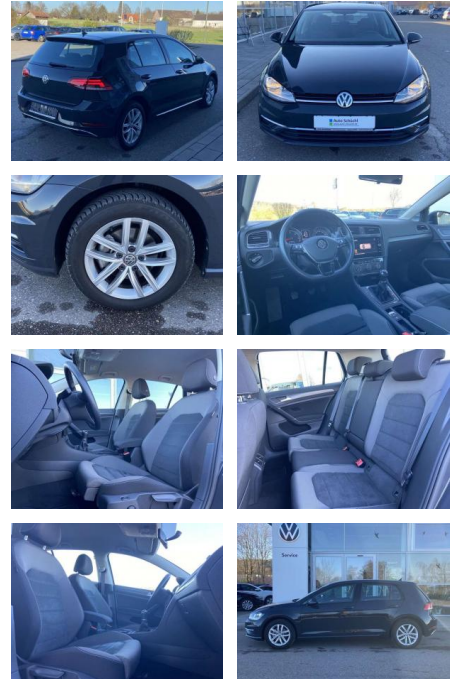

Volkswagen Golf 1.6 TDI Comfortline ERGO-ACTIVE

SS00-089267AAngebotsnr.:

Erstzulassung:	Kilometer:	Farbe:	Leistung:	Kraftstoffart:
01.07.2019	23.685		85 kW / 116 PS	Benzin

PREIS
20.540 €

FINANZIERUNGSBEISPIEL

- Sitzheizung vorne Mittelarmlehne vorne Kindersitzverankerung für Kindersitzsystem ISOFIX Rücksitzbanklehne geteilt umlegbar mit Mittelarmlehne ergoActive Sitz mit 14-Wege-Einstellung auf der Fahrerseite klimatisiertes Handschuhfach Sport-Komfortsitze vorne el. Lendenwirbelstütze Fahrersitz mit Massagefunktion Multifunktions-Lederlenkrad 2 Leseleuchten vorn und 2 hinten Make-Up Spiegel
- beleuchtet Vordersitze höhenverstellbar und Sitzneigungsverstellung Fahrersitz