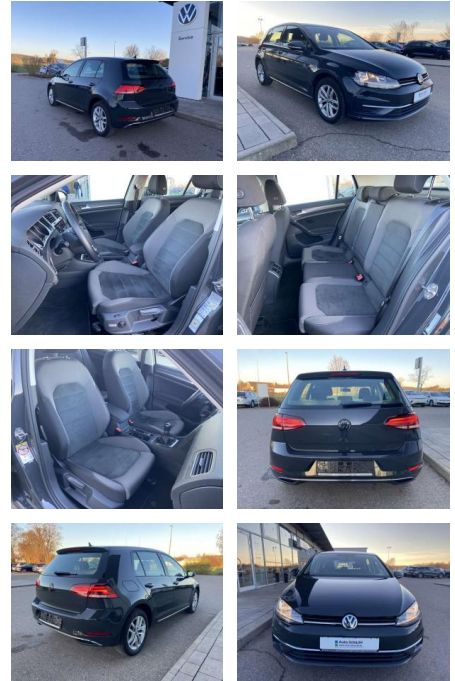

Volkswagen Golf 1.6 TDI Comfortline ERGO-ACTIVE

SS00-089307 **Angebotsnr.:**

Erstzulassung:	Kilometer:	Farbe:	Leistung:	Kraftstoffart:
01.07.2019	24.840		85 kW / 116 PS	Benzin

PREIS
19.200 €

FINANZIERUNGSBEISPIEL

- Sitzheizung vorne Mittelarmlehne vorne Kindersitzverankerung für Kindersitzsystem ISOFIX Rücksitzbanklehne geteilt umlegbar mit Mittelarmlehne ergoActive Sitz mit 14-Wege-Einstellung auf der Fahrerseite klimatisiertes Handschuhfach Sport-Komfortsitze vorne el. Lendenwirbelstütze Fahrersitz mit Massagefunktion Multifunktions-Lederlenkrad 2 Leseleuchten vorn und 2 hinten Make-Up Spiegel
- beleuchtet Vordersitze höhenverstellbar und Sitzneigungsverstellung Fahrersitz