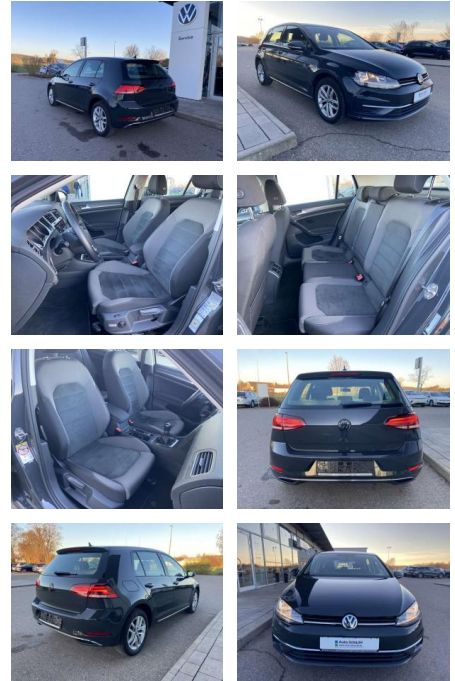

SS00-089307AAngebotsnr.:

Erstzulassung:	Kilometer:	Farbe:	Leistung:	Kraftstoffart:
01.07.2019	24.840		85 kW / 116 PS	Benzin

PREIS	FINANZIERUNGSBEISPIEL	
20.540 €	Laufzeit: 72 Monate	Anzahlung: 25 %
	Basis-Finanzierung:**	Mtl. Rate:
	Zielraten-Finanzierung:**	130 €

Ausstattung

Interieur

- Sitzheizung vorne Mittelarmlehne vorne Kindersitzverankerung für Kindersitzsystem ISOFIX Rücksitzbanklehne geteilt umlegbar mit Mittelarmlehne ergoActive Sitz mit 14-Wege-Einstellung auf der Fahrerseite klimatisiertes Handschuhfach Sport-Komfortsitze vorne el. Lendenwirbelstütze Fahrersitz mit Massagefunktion Multifunktions-Lederlenkrad 2 Leseleuchten vorn und 2 hinten Make-Up Spiegel
- beleuchtet Vordersitze höhenverstellbar und Sitzneigungsverstellung Fahrersitz