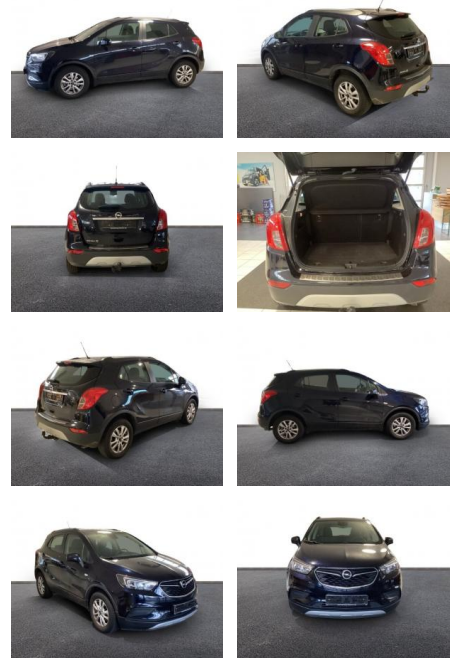

AH32-J4150645 **Angebotsnr.:**

Erstzulassung:	Kilometer:	Farbe:	Leistung:	Kraftstoffart:
01.02.2018	51.500	Blau	84 kW / 114 PS	Benzin

PREIS	FINANZIERUNGSBEISPIEL	
11.400 €	Laufzeit: 72 Monate	Anzahlung: 25 %
	Basis-Finanzierung:**	Mtl. Rate:
	Zielraten-Finanzierung:**	Mtl. Rate: 72 €