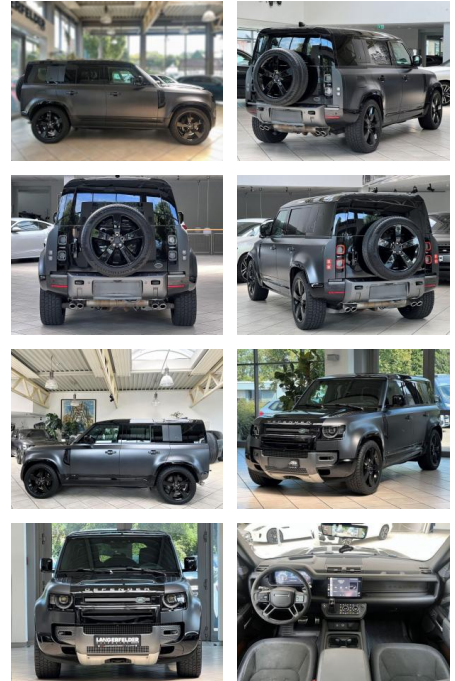

LA05-LA05-13310950 Angabensnr.:

Erstzulassung:	Kilometer:	Farbe:	Leistung:	Kraftstoffart:
15.04.2022	66.152	Diverse	386 kW / 525 PS	Benzin

PREIS
98.540 €

FINANZIERUNGSBEISPIEL

Laufzeit: 72 Monate Anzahlung: 25 %
Basis-Finanzierung:* Mtl. Rate:
Zielraten-Finanzierung:** **626 €**