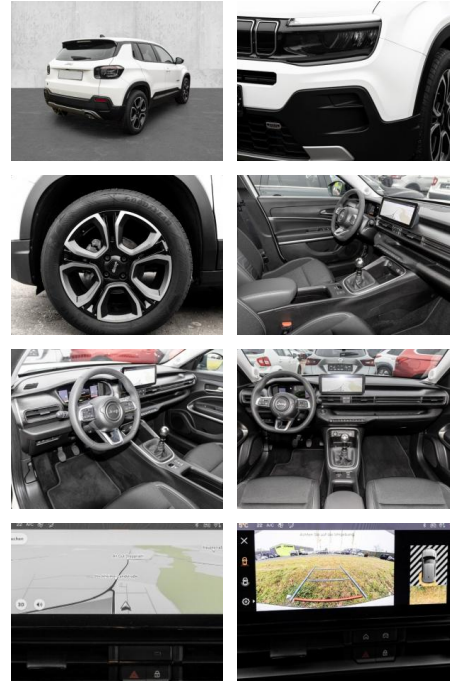

Ihr Ansprechpartner

Herr Kadri Tunc
E-Mail: info@fehntjer-autozentrum.de
Telefon: 04954 9559820

Fehntjer Autozentrum GmbH & Co. KG
Dr. Warsing Straße 270 - 26802 Moormerland - Tel.: 04954 / 9559820

Jeep Avenger Altitude EU6e LED Apple CarPlay

MA05-1983-24 Angebotsnr.:

Erstzulassung:	Kilometer:	Farbe:	Leistung:	Kraftstoffart:
01.10.2023	9.500	Weiß	74 kW / 101 PS	Benzin

PREIS
22.200 €

FINANZIERUNGSBEISPIEL

Laufzeit: 72 Monate   Anzahlung: 25 %
Basis-Finanzierung:*   Mtl. Rate:
Zielraten-Finanzierung:** **141 €**

* Basisfinanzierung: Anzahlung: 5.550 Euro, Laufzeit: 72 Monate, Nettodarlehen: 16.650 Euro, Gesamtbetrag: 24.193 Euro, Zinssätze: 3.92% Sollz. (gebunden), 3.99% eff.
** Zielratenfinanzierung: Anzahlung: 5.550 Euro, Laufzeit: 72 Monate, Nettodarlehen: 16.650 Euro, Zielrate: 11.100 Euro, Gesamtbetrag: 24.968 Euro, Zinssätze: 3.92% Sollz. (gebunden), 3.99% eff.,

Vermittlung für: Santander Consumer Bank
Repräsentatives Beispiel gem. § 17 Abs. 4 PAngV. Diese Finanzierungsangebote sind Beispiele. Gerne ermitteln wir für Sie Ihr individuelles Angebot.

Ausstattung

Sicherheit

- PDC Park Distance Control hinten
- Anti-Blockiersystem ABS
- Antischlupfregelung ASC+T
- elektronische Stabilitätskontrolle (ESP / DSP)
- Servolenkung
- Wegfahrsperre
- Kindersitzbefestigung
- **ABS**
- Airbag
- Beifahrer-Airbag
- Wegfahrsperre
- ESP
- Antriebsschlupfregelung
- Traktionskontrolle
- Kindersitzbefestigung
- Pannenset
- **Entertainment: CD**
- Radio
- AUX-In

- USB-Anschluss
- MP3
- Bluetooth
- Freisprecheinrichtung
- Apple CarPlay
- Android Auto
- DAB
- Touchscreen
- **Sonstiges: Katalysator**
- Alufelgen
- Elektrische Parkbremse
- Winterpaket
- •

Multimedia

- Radio
- CD Radio
- MP3 Anschluss
- Bluetooth

Komfort

- Zentralverriegelung
- Bordcomputer
- **Klimaautomatik**
- Servolenkung
- Zentralverriegelung
- Elektrischer Fensterheber
- Sitzheizung
- Elektrische Aussenspiegel
- Tempomat
- Park Distance Control
- Keyless Go Startfunktion
- Mittelarmlehne
- Lenksäule einstellbar
- Lederlenkrad
- Geschwindigkeitsbegrenzungsanlage
- Funkfernbedienung
- **Sicht: LED-Hauptscheinwerfer**
- LED-Tagfahrlicht
- Colorverglasung
- Aussenspiegel beheizbar

STÄNDIG ÜBER 15.000 FAHRZEUGE IM BESTAND!