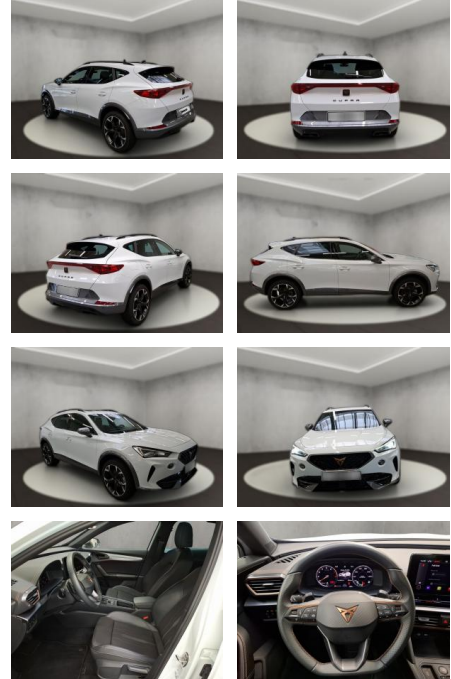

Cupra Formentor

AH54-11709 **Angebotsnr.:**

Erstzulassung:	Kilometer:	Farbe:	Leistung:	Kraftstoffart:
14.06.2023	28.130	Weiß	110 kW / 150 PS	Benzin

PREIS
29.430 €

FINANZIERUNGSBEISPIEL

Laufzeit: 72 Monate Anzahlung: 25 %
Basis-Finanzierung:* Mtl. Rate:
Zielraten-Finanzierung:** **187 €**