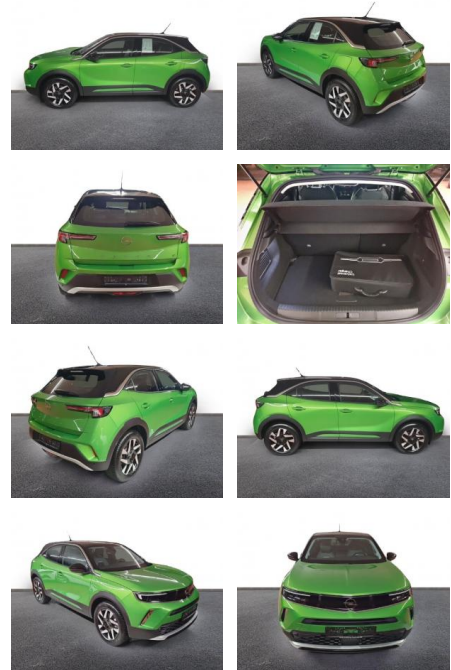

AH32-NW12897 Angebotsnr.:

Erstzulassung:	Kilometer:	Farbe:	Leistung:	Kraftstoffart:
01.02.2023	8.640	Grün	100 kW / 136 PS	Elektro

PREIS
21.590 €

FINANZIERUNGSBEISPIEL

Laufzeit: 72 Monate Anzahlung: 25 %
Basis-Finanzierung:* Mtl. Rate:
Zielraten-Finanzierung:** **137 €**